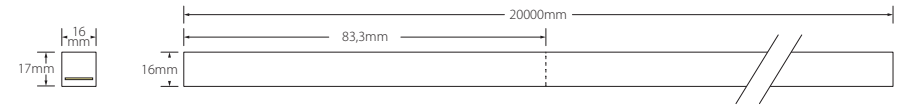

Code	CCT	Lm/m	Lm/W
CO12-RGB-3LS RGB	Rojo	125	
	Verde	350	
	Azul	70	

DATA SHEET