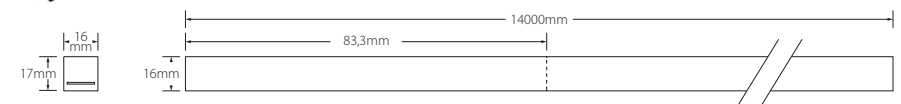

CO12 DW HS

Cougar Double White
Horizontal bend

12 W/m	5 Warranty Years	IP 68	IK08	CRI >80	LED SMD 3015	144 LED/m	83,3mm	Custom
110°	r min 15cm	24V DC	UV	5m max.	+55°C -40°C	Si¹⁴ SILICON 28.085		

Code	CCT	Lm/m	Lm/W
CO12-22-57-HS	2200K	220	
	5700K	270	

Para otras temperaturas y colores, consúltenos.

DATA SHEET

CO12 RGB 3LS

Cougar RGB 3L
Vertical bend

12 W/m	5 Warranty Years	IP 68	IK08	LED SMD 5050	84 LED/m	RGB	83,3mm	Custom
3n1	272°	r min 15cm	24V DC	5m max.	+55°C -40°C	Si¹⁴ SILICON 28.085		

Code	CCT	Lm/m	Lm/W
CO12-RGB-3LS RGB	Rojo	125	
	Verde	350	
	Azul	70	

DATA SHEET

CO12 3L VS

Cougar 3L
Vertical bend

12 W/m	5 Warranty Years	IP 68	IK08	CRI >80	3 MacAdam STEPS	LED SMD 2835	108 LED/m	55,6mm
Custom	272°	r min 15cm	24V DC	UV	5m max.	+55°C -40°C	Si¹⁴ SILICON 28.085	

Code	CCT	Lm/m	Lm/W
CO12-22-3LS	2200K	850	71
CO12-27-3LS	2700K	1050	88
CO12-30-3LS	3000K	1100	92
CO12-40-3LS	4000K	1100	92
CO12-57-3LS	5700K	1100	92

Para otras temperaturas y colores, consúltenos.

DATA SHEET

CO15 RGBW 3LS

Cougar RGBW 3L
Vertical bend

15 W/m	5 Warranty Years	IP 68	IK08	LED SMD 5050	84 LED/m	RGB	83,3mm	Custom
4n1	272°	r min 15cm	24V DC	5m max.	+55°C -40°C	Si¹⁴ SILICON 28.085		

Code	CCT	Lm/m	Lm/W
CO15-RGB-27-3LS	Rojo	110	
	Verde	380	
	Azul	70	
CO15-RGB-40-3LS	2700K	300	
	Rojo	110	
	Verde	380	
	Azul	70	
	4000K	300	

Para otras temperaturas y colores, consúltenos.

DATA SHEET