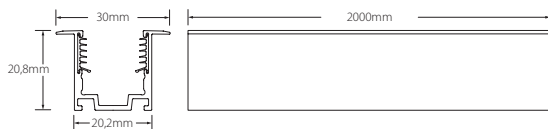

Accesorios

Cougar vertical bend

1240302007
2m de perfil de superficie en aluminio

1215202007
20mm de corte de perfil 1240302007

1240303007
2m de perfil empotrado de aluminio

Cougar horizontal bend

1240305007
1m perfil flexible superficie de aluminio