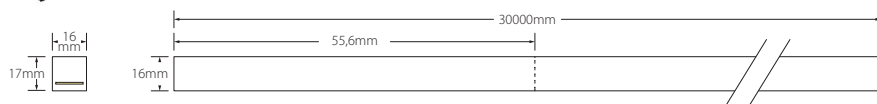

CO12 DW HS

Cougar Double White
Horizontal bend

12 W/m	5 Warranty Years	IP 68	IK08	CRI >80	LED SMD 3015	144 LED/m	83,3mm	Custom
110°	r min 15cm	24V DC	UV	5m max.	+55°C -40°C	Si¹⁴ SILICON 28.085		

Code	CCT	Lm/m	Lm/W
CO12-22-57-HS	2200K	220	
	5700K	270	

Para otras temperaturas y colores, consúltenos.

DATA SHEET

CO12 RGB 3LS

Cougar RGB 3L
Vertical bend

12 W/m	5 Warranty Years	IP 68	IK08	LED SMD 5050	84 LED/m	RGB	83,3mm	Custom
3n1	272°	r min 15cm	24V DC	5m max.	+55°C -40°C	Si¹⁴ SILICON 28.085		

Code	CCT	Lm/m	Lm/W
CO12-RGB-3LS RGB	Rojo	125	
	Verde	350	
	Azul	70	

DATA SHEET

CO12 3L VS

Cougar 3L
Vertical bend

12 W/m	5 Warranty Years	IP 68	IK08	CRI >80	3 MacAdam STEPS	LED SMD 2835	108 LED/m	55,6mm
Custom	272°	r min 15cm	24V DC	UV	5m max.	+55°C -40°C	Si¹⁴ SILICON 28.085	

Code	CCT	Lm/m	Lm/W
CO12-22-3LS	2200K	850	71
CO12-27-3LS	2700K	1050	88
CO12-30-3LS	3000K	1100	92
CO12-40-3LS	4000K	1100	92
CO12-57-3LS	5700K	1100	92

Para otras temperaturas y colores, consúltenos.

DATA SHEET

CO15 RGBW 3LS

Cougar RGBW 3L
Vertical bend

15 W/m	5 Warranty Years	IP 68	IK08	LED SMD 5050	84 LED/m	RGB	83,3mm	Custom
4n1	272°	r min 15cm	24V DC	5m max.	+55°C -40°C	Si¹⁴ SILICON 28.085		

Code	CCT	Lm/m	Lm/W
CO15-RGB-27-3LS	Rojo	110	
	Verde	380	
	Azul	70	
CO15-RGB-40-3LS	2700K	300	
	Rojo	110	
	Verde	380	
	Azul	70	
	4000K	300	

Para otras temperaturas y colores, consúltenos.

DATA SHEET