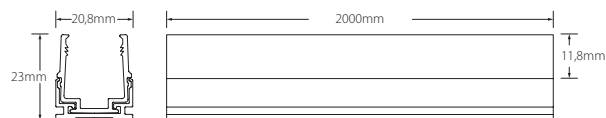

Cougar 3L

1240302108
2m de perfil de superficie en aluminio