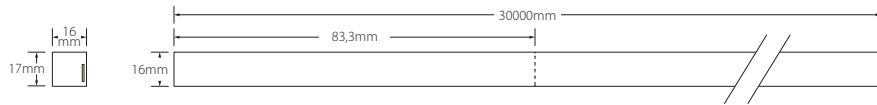

CO12 DW HS

Cougar Double White
Horizontal bend

12 W/m	5 Warranty Years	IP 68	IK08	CRI >80	LED SMD 3015	144 LED/m	83,3mm	Custom
110°	r min 15cm	24V DC	UV	5m max.	+55°C -40°C	Si¹⁴ SILICON 28.085		

Code	CCT	Lm/m	Lm/W
CO12-22-57-HS	2200K	220	
	5700K	270	

Para otras temperaturas y colores, consúltenos.

DATA SHEET

CO12 RGB 3LS

Cougar RGB 3L
Vertical bend

12 W/m	5 Warranty Years	IP 68	IK08	LED SMD 5050	84 LED/m	RGB	83,3mm	Custom
3n1	272°	r min 15cm	24V DC	5m max.	+55°C -40°C	Si¹⁴ SILICON 28.085		

Code	CCT	Lm/m	Lm/W
CO12-RGB-3LS RGB	Rojo	125	
	Verde	350	
	Azul	70	

DATA SHEET

CO12 3L VS

Cougar 3L
Vertical bend

12 W/m	5 Warranty Years	IP 68	IK08	CRI >80	3 MacAdam STEPS	LED SMD 2835	108 LED/m	55,6mm
Custom	272°	r min 15cm	24V DC	UV	5m max.	+55°C -40°C	Si¹⁴ SILICON 28.085	

Code	CCT	Lm/m	Lm/W
CO12-22-3LS	2200K	850	71
CO12-27-3LS	2700K	1050	88
CO12-30-3LS	3000K	1100	92
CO12-40-3LS	4000K	1100	92
CO12-57-3LS	5700K	1100	92

Para otras temperaturas y colores, consúltenos.

DATA SHEET

CO15 RGBW 3LS

Cougar RGBW 3L
Vertical bend

15 W/m	5 Warranty Years	IP 68	IK08	LED SMD 5050	84 LED/m	RGB	83,3mm	Custom
4n1	272°	r min 15cm	24V DC	5m max.	+55°C -40°C	Si¹⁴ SILICON 28.085		

Code	CCT	Lm/m	Lm/W
CO15-RGB-27-3LS	Rojo	110	
	Verde	380	
	Azul	70	
CO15-RGB-40-3LS	2700K	300	
	Rojo	110	
	Verde	380	
	Azul	70	
	4000K	300	

Para otras temperaturas y colores, consúltenos.

DATA SHEET