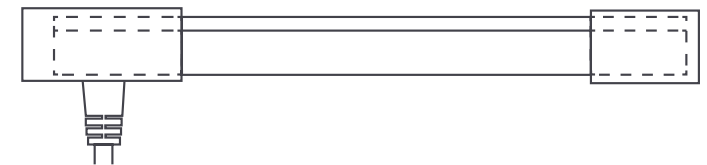

Silicona upgrade *Ahora hasta 5 años de garantía*

Las tiras LED Cougar IP68 de Lluria dan un salto de calidad y evolucionan cambiando su recubrimiento de PVC a uno de silicona. Este nuevo producto nos proporciona varios beneficios.

Conectores inyectados y enrasados

Los conectores ahora están mejor integrados, sin sobresalir del mismo volumen de la tira, lo que se traduce en una instalación mucho más estética, fácil y sencilla.

Más eficiencia

Los lúmenes de nuestra gama Cougar aumentan, lo cual, permite una intensidad de luz mayor para los espacios acuáticos, gracias a la silicona.

Resistencia a las temperaturas

Aumento en la resistencia a temperaturas extremas. Esta característica es ideal para aplicaciones en entornos con contrastes térmicos, como piscinas termales o spas, donde las temperaturas pueden oscilar drásticamente.

PVC ³ Warranty Years

Conector
----->
Salida frontal

Conector
----->
Salida inferior

Conector
----->
Salida lateral derecha

Conector
----->
Salida lateral izquierda

----->
Tapa final

⁵ Warranty Years **Silicona**

PVC

Silicona