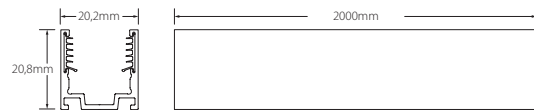

Accesorios

Cougar vertical bend

1240302007
2m de perfil de superficie en aluminio

1215202007
20mm de corte de perfil 1240302007