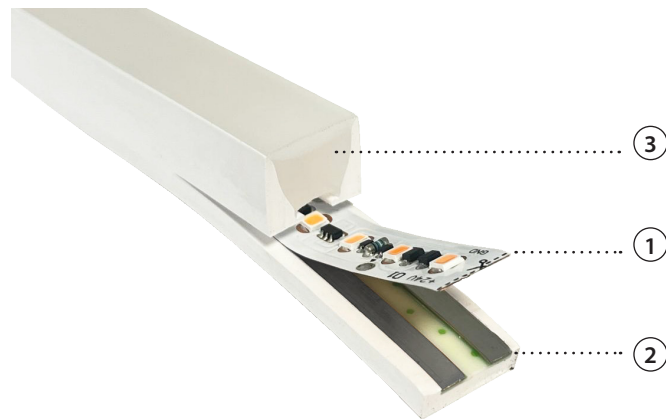

Más longitud

Ha aumentado la longitud en la mayoría de tiras LED hasta un 50%, manteniendo las mismas conexiones con las fuentes de alimentación.

Más fiabilidad

Con un PCB (Placa de circuito impreso) más grueso, se mejora la fiabilidad del procesador y por consecuencia de la tira.¹

Mejor rendimiento

Se mejora la conductividad y se optimiza el rendimiento, gracias a una evolución en carriles electrificados.²

Homogeneidad

El revestimiento completo de silicona permite que el cuerpo de luz sea auto limpiante y anti-UV, además de mantener una iluminación constante.³

Lluria sinónimo de calidad

Longevidad

Su larga durabilidad, con más de **50.000 horas de vida útil** garantiza menos mantenimiento y reemplazos.

Flexibilidad

Gracias a su diseño flexible, estas tiras pueden ajustarse tanto **horizontal como verticalmente** a los espacios, permitiendo una fácil adaptación a diversas formas y tamaños de piscinas.

Resistencia al cloro y la salinidad

Debido a su índice de protección y su recubrimiento siliconado resiste a la perfección al **cloro** y el **agua salada**. Esto permite una gran versatilidad en instalaciones acuáticas de todo tipo.

Variedad de colores

Están disponibles en una amplia gama de temperatura de color y color desde **monocromáticos, RGB, RGBW, Double White** o **Dim to Warm**.