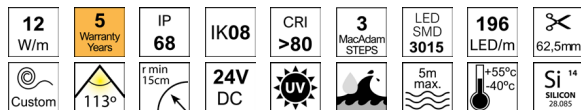

Para otras temperaturas y colores, consúltenos.

DATA SHEET

CO12 18-30 VS

Cougar Dim to Warm
Vertical bend

Code	CCT	Lm/m	Lm/W
CO12-18-30-VS	1800K	3,5	
	3000K	600	50

1800K 3000K

Para otras temperaturas y colores, consúltenos.