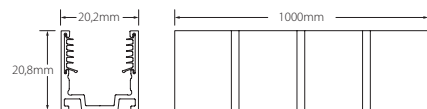

Accesorios

Cougar vertical bend

1240302007
2m de perfil de superficie en aluminio

1215202007
20mm de corte de perfil 1240302007

1240303007
2m de perfil empotrado de aluminio

Cougar horizontal bend

1240305007
1m perfil flexible superficie de aluminio