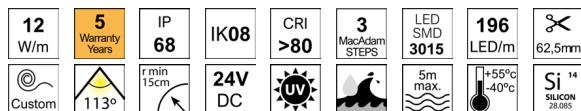

CO12 18-30 HS

Cougar Dim to Warm
Horizontal bend

Code	CCT	Lm/m	Lm/W
CO12-18-30-HS	1800K	3	
	3000K	500	42

1800K 3000K

Para otras temperaturas y colores, consúltenos.

DATA SHEET