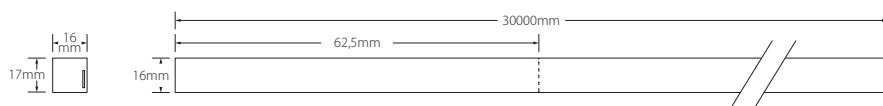

DATA SHEET

CO12 18-30 HS

Cougar Dim to Warm
Horizontal bend

Code	CCT	Lm/m	Lm/W
CO12-18-30-HS	1800K	3	
	3000K	500	42

1800K 3000K

Para otras temperaturas y colores, consúltenos.

DATA SHEET

Vivienda privada - Galicia
by RVDV Arquitectos