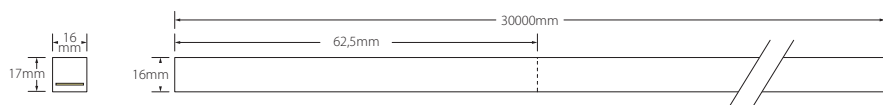

CO12 18-30 VS

Cougar Dim to Warm
Vertical bend

Code	CCT	Lm/m	Lm/W
CO12-18-30-VS	1800K	3,5	
	3000K	600	50

1800K 3000K

Para otras temperaturas y colores, consúltenos.

DATA SHEET

CO12 18-30 HS

Cougar Dim to Warm
Horizontal bend

Code	CCT	Lm/m	Lm/W
CO12-18-30-HS	1800K	3	
	3000K	500	42

1800K 3000K

Para otras temperaturas y colores, consúltenos.

DATA SHEET