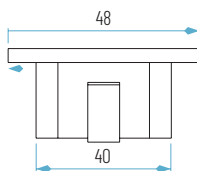

KORAK-2W-3K

Lúmenes aplicación: 195 lm

Ref.	P.V.
KORAK-01-2W3K	34,40 €

cilindro empotrar incluido

☐ 01: Blanco

☒ Cálido