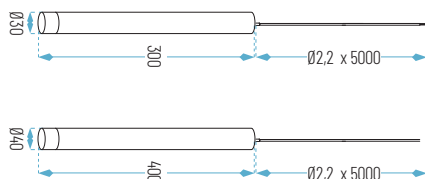

OPCIONES

- ☐ 01: Blanco
- ☐ 19: Negro
- ☐ Cálido
- ☐ Neutro

SP-TUBEF

Después de elegir una base, elige cualquier combinación de lámparas Spinne hasta cubrir todos los cables de la base que necesites. Driver incluido con cada luminaria (ver en catálogo general).

Ref.	Potencia	T.^a Color	Medidas	Acabado	P.V.
SP-TUBEF5W-01-3K	5 W	3000 K	Ø30 x 300 mm	Blanco	41,90 €
SP-TUBEF5W-19-3K	5 W	3000 K	Ø30 x 300 mm	Negro	41,90 €
SP-TUBEF5W-01-4K	5 W	4000 K	Ø30 x 300 mm	Blanco	41,90 €
SP-TUBEF5W-19-4K	5 W	4000 K	Ø30 x 300 mm	Negro	41,90 €
SP-TUBEF7W-01-3K	7 W	3000 K	Ø40 x 400 mm	Blanco	55,10 €
SP-TUBEF7W-19-3K	7 W	3000 K	Ø40 x 400 mm	Negro	55,10 €
SP-TUBEF7W-01-4K	7 W	4000 K	Ø40 x 400 mm	Blanco	55,10 €
SP-TUBEF7W-19-4K	7 W	4000 K	Ø40 x 400 mm	Negro	55,10 €
Opción DALI					+21,20 €