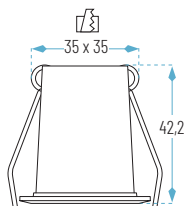

DOTS

Ref.	Potencia	T.^a Color	Acabado	lm	P.V.
DOTS-3W	3 W	3K	Negro mate	75 lm	13,26 €
DOTS-10W	10 W	3K	Negro mate	480 lm	23,16 €
DOTS-18W	18 W	3K	Negro mate	864 lm	44,10 €

Lúmenes chip:
DOTS-3W: 75 lm
DOTS-10W: 480 lm
DOTS-18W: 864 lm

DOTS-3W