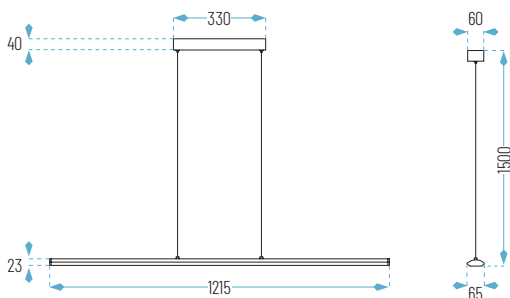

OPCIONES **12V/24V** **OPTION Wi-Fi™** **REG** **E**

1215 x 65 x H1500 mm

CE **RoHS** **CRI >80** **FP >0.9** **IP 44**

■ Gris Cepillado

● Cálido

● Neutro

ATILA/C

Lúmenes chip: ATILA/C-43W-3K: 4100 lm
Lúmenes aplicación: ATILA/C-43W-4K: 3729 lm

Ref.	Tª Color	Acabado	P.V.
ATILA/C-43W	3000K o 4000K	Gris Cepillado	135,00 €