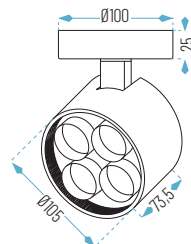

HERA-FS2-19-24W

Lúmenes chip: 2450 lm
Lúmenes aplicación: 1992 lm

HERA

• Otros productos de la familia