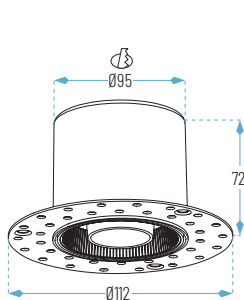

HERA REP

Ref.	Potencia	T.º Color	Acabado	lm	P.V.
HERA-REP-6W	6 W	3K	Negro	390 lm	41,80 €
HERA-REP-6W	6 W	4K	Negro	421 lm	41,80 €
HERA-REP-12W	12 W	3K	Negro	1020 lm	58,86 €
HERA-REP-12W	12 W	4K	Negro	1040 lm	58,86 €
HERA-REP-10W	10 W	3K	Negro	805 lm	64,90 €
HERA-REP-10W	10 W	4K	Negro	820 lm	64,90 €

HERA-REP-19-6W