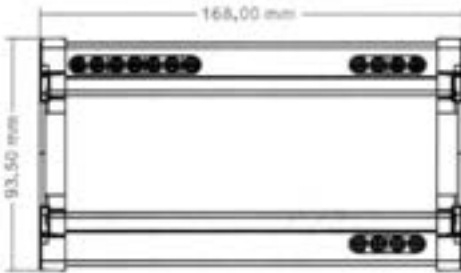

DMX512

CONTROLADOR DMX-0/1-10V PARA CARRIL DIN 1 SALIDA 1000W-220 VACTRIAC AC

- Módulo para carril Din con entrada DMX-0/10V y potenciómetro manual incluido
- Pantalla Oled para configuración de estado y modos
- 1 Entrada de AC y 1 Salida AC TRIAC 1000W carga máxima
- Modos de funcionamiento ajustables en Principio y Fin de Fase
- Mando RF (opcional) Ref.: MRFP-0/1-10V-RF-1 ZONA

Ref.	P.V.
DIM-TRIAC600-1400W-DMX-1-10V+RF	253,89 €

MANDO A DISTANCIA PASTILLA 0/1-10V

- Permite las funciones de ON/OFF y regulación de la pastilla
- RF 2,4gh con rango de 30 m al aire libre
- Botones con funciones preajustadas 10% 25% 50% 100% Flujo
- Función Noche y Opciones de 4 memorias