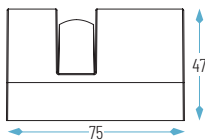

- ☐ 01: Blanco
- ☒ 21: Gris Antracita
- ☐ Cálido
- ☐ RGB DMX

Es necesario un controlador adecuado para hacer funcionar Window RGB