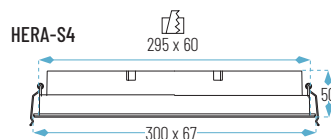

HERA-S1

HERA-S2

HERA-S3