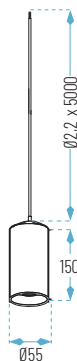

SP-TUBE

Después de elegir una base, elige cualquier combinación de lámparas Spinne hasta cubrir todos los cables de la base que necesites. Driver incluido con cada luminaria (ver en catálogo general).

Ref.	Potencia	T.^a Color	Medidas	Acabado	P.V.
SP-TUBE7W-01-3K	7 W	3000 K	Ø55 x 150 mm	Blanco	41,90 €
SP-TUBE7W-19-3K	7 W	3000 K	Ø55 x 150 mm	Negro	41,90 €
SP-TUBE7W-01-4K	7 W	4000 K	Ø55 x 150 mm	Blanco	41,90 €
SP-TUBE7W-19-4K	7 W	4000 K	Ø55 x 150 mm	Negro	41,90 €
Opción DALI					+21,20 €