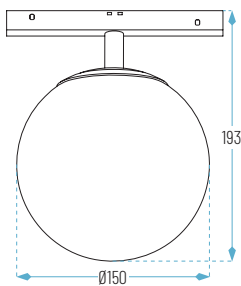

## LUZ PARA ESQUINA HORIZONTAL

**IP 20** **48V** **FF** **RoHS** **CE** **OSRAM 2835** **MAGNÉTICO** 300 x 320 x 23 mm **OPCIONES** **OPTION WiFi** **E**

01: Blanco arenado

19: Negro arenado

Cálido

Neutro