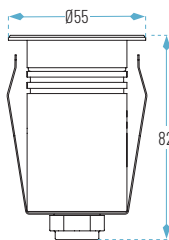

OPC. **OPTION**
WiFi **E**

LUGO-1W: Ø25 x 42 mm
Ø23

LUGO 2,5W: Ø55 x 82 mm
Ø47

Acero Inoxidable 316 L y Negro Arenado

Cálido

LUGO

Ref.	Potencia	Voltaje	Acabado	Ø	P.V.
LUGO-1W	1W	24V	23	25 mm	23,50 €
LUGO-2,5W	2,5W	24V	23	55 mm	47,75 €

Lúmenes chip: LUGO-1W: 64 lm
Lúmenes chip: LUGO-2,5W: 170 lm

Necesario driver externo