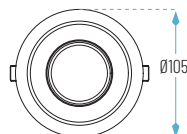

OPCIONES **12V/24V** **OPTION WiFi** **REG** **E**

20W: Ø105 x H122 mm
Ø95

IP 65 **FP >0.95** **CRI >80**

5098 - 20W

OSRAM

IP65

☐ 01: Blanco

☒ 19: Negro

☐ Cálido

☐ Neutro

Principal

Opciones

5098 - 20W

Con aro redondo y reflector blanco

Ref.	Potencia	T.ª Color	Acabado	lm	P.V.
5098-20W-01	20 W	2,7K o 4K	Blanco	2729 lm	54,00 €

5098-20W AROS

Opcionales, ver en página 11

Ref.	Acabado	P.V.
ARO R19	Negro	7,5 €
ARO S01	Blanco	7,5 €
ARO S19	Negro	7,5 €
ARO 2S01	Blanco	15,5 €
ARO 2S19	Negro	15,5 €
ARO R01P	Blanco	8 €
ARO S01P	Blanco	8 €

5098-20W REFLECTORES

Opcionales, ver en página 11

Ref.	Acabado	P.V.
REF R19	Negro	2,5 €
REF R05	Cromo	2,5 €
REF R29	Cromo Negro	2,5 €

5098-20W