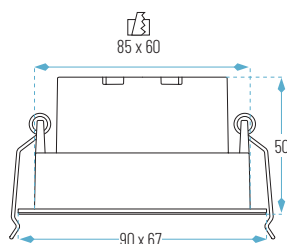

EMPOTRABLE TÉCNICO

■ 19: Negro

● Cálido

● Neutro

3W: 67 x 67 x H50 mm
60 x 60

5W: 90 x 67 x H50 mm
85 x 60

10W: 150 x 67 x H50 mm
145 x 60

20W: 300 x 67 x H50 mm
295 x 60

3 W / 5 W

Principal

Opciones

10 W / 20 W

Principal

Opciones

HERA S

Ref.	Potencia	T.^a Color	Acabado	Im	P.V.
HERA-S1-19-3W	3 W	3K o 4K	Negro	126 lm	22,00 €
HERA-S2-19-5W	5 W	3K o 4K	Negro	290 lm	30,26 €
HERA-S3-19-10W	10 W	3K o 4K	Negro	630 lm	46,76 €
HERA-S4-19-20W	20 W	3K o 4K	Negro	1420 lm	85,26 €

HERA-S2