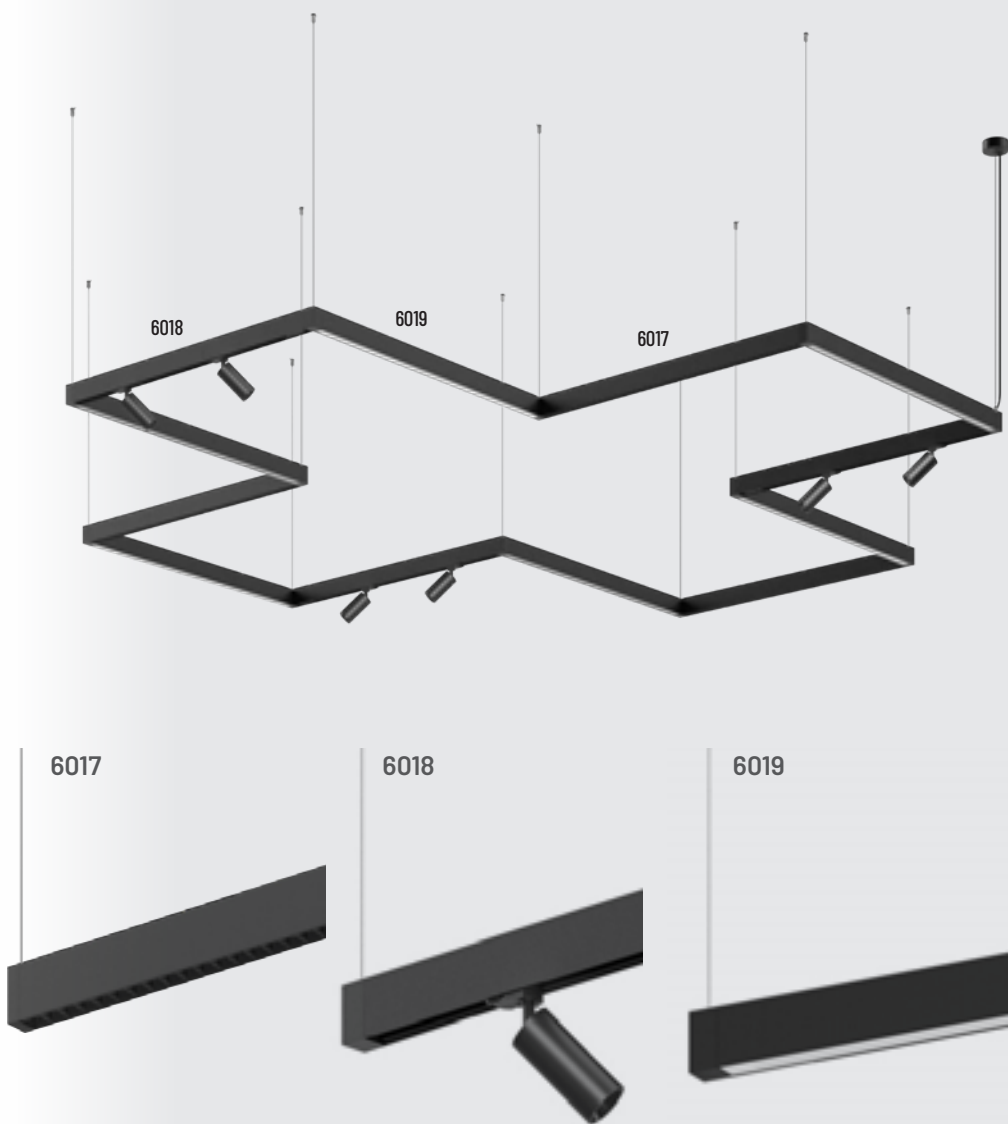

275 x 22 x H44 mm

□ 01: Blanco

■ 19: Negro

100W-INT-01

250W-INT-19

DRIVER INTERNO

Ref.	Acabado	Potencia	P.V.
DRIVER-RAC-REC-100W-INT-01	Blanco	100 W	59,00 €
DRIVER-RAC-REC-100W-INT-19	Negro	100 W	59,00 €
DRIVER-RAC-REC-250W-INT-01	Blanco	250 W	79,00 €
DRIVER-RAC-REC-250W-INT-19	Negro	250 W	79,00 €

DRIVER EXTERNO

Ref.	Potencia	P.V.
DRIVER-RAC-REC-100W-EXT	100 W	59,00 €
DRIVER-RAC-REC-150W-EXT	150 W	85,00 €
DRIVER-RAC-REC-350W-EXT	350 W	240,00 €
DRIVER-RAC-REC-500W-EXT	500 W	370,00 €

Conector R necesario para conexión con driver externo. Ver en página 75

REGULACIÓN EXTERNA DISPONIBLE

04. Sistemas Lineales - UP & DOWN

Válido para todos
nuestros focos trifásicos