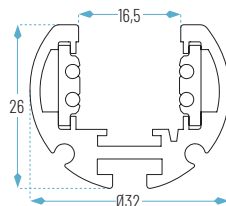

CARRIL MAGNÉTICO COLGANTE / SUPERFICIE

IP 20

48V

MAGNÉTICO

Max 500 W

1m: L1000 x W26,3 x H53,7 mm

2m: L2000 x W26,3 x H53,7 mm

01: Blanco arenado

19: Negro arenado

RAC

•Tapas laterales y frontal incluidas

Ref.	Acabado	P.V.
RAC-01-1M	Blanco	33,40 €
RAC-19-1M	Negro	33,40 €
RAC-01-2M	Blanco	67,00 €
RAC-19-2M	Negro	67,00 €

ACCESORIOS SERIE RAC MAGNÉTICO

Ref.	Descripción	Acabado	P.V.
RAC-01-L	Conexión "L" horizontal	Blanco	12,00 €
RAC-19-L	Conexión "L" horizontal	Negro	12,00 €
RAC-01-P	Conexión "P" vertical (pared, techo)	Blanco	12,00 €
RAC-19-P	Conexión "P" vertical (pared, techo)	Negro	12,00 €

IP 20

48V

MAGNÉTICO

RoHS

CE

Max 500 W

2000 x Ø32 x 26 mm

OPCIONES

OPTION
WiFi

E

01: Blanco

19: Negro

M1000

Ref.	Acabado	P.V.
M1000-01	Blanco	63,00 €
M1000-19	Negro	63,00 €
M-1000-COL-01	Blanco	8,90 €
M-1000-COL-19	Negro	8,90 €