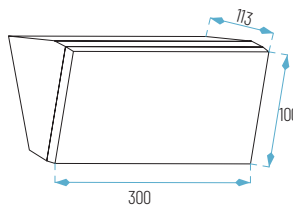

VENICEXL-20W

Ref.	T.^a de Color	Acabado	P.V.
VENICEXL-20W-01	3K o 4K	Blanco	62,50 €
VENICEXL-20W-21	3K o 4K	Gris Antracita	62,50 €

Lúmenes chip: VENICEXL-20W: 2400 lm
Lúmenes aplicación: VENICEXL-20W: 2053 lm