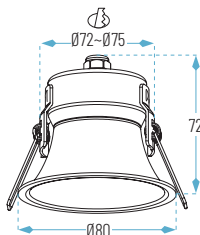

Ref.	Potencia	T.º Color	Acabado	P.V.
TAURUS-8W-01	8 W	3K o 4K	Blanco	17,16 €
TAURUS-8W-19	8 W	3K o 4K	Negro	17,16 €
TAURUS-12W-01	12 W	3K o 4K	Blanco	21,96 €
TAURUS-12W-19	12 W	3K o 4K	Negro	21,96 €
TAURUS-24W-01	24 W	3K o 4K	Blanco	47,80 €
TAURUS-24W-19	24 W	3K o 4K	Negro	47,80 €