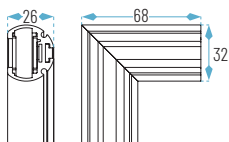

OPCIONES **OPTION**
WiFi **E**

M-H: 68 x 68 x 26 mm
M-V: 32 x 68 x 68 mm

MAGNÉTICO

48V

IP 20

□ 01: Blanco
■ 19: Negro

RM-COL

M1000 ACCESORIOS

Ref.	Acabado	P.V.
M-H-1000-01	Blanco	12,50 €
M-H-1000-19	Negro	12,50 €
M-V-1000-01	Blanco	12,50 €
M-V-1000-19	Negro	12,50 €
RM-COL	Acero	6,30 €
RM-COL-01	Blanco	9,30 €
RM-COL-19	Negro	9,30 €