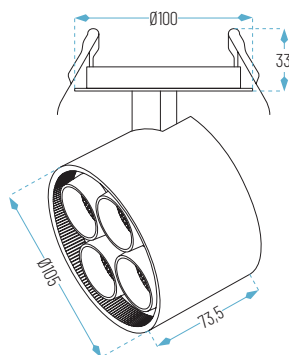

HERA-FE2-19-24W