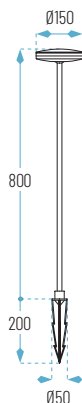

OPCIONES **OPTION**
WiFi **E**

Ø150 x 800 mm

SETO 800

Ref.	Acabado	Lúmenes	P.V.
SETO-800-3K	Negro	1076 lm	69,60 €

Accesorios incluidos

Lúmenes chip: SETO-800: 1076 lm

- 19: Negro
- Cálido