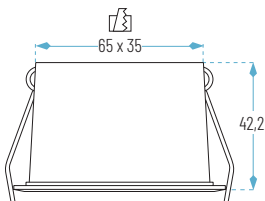

DOTS

Ref.	Potencia	T.ª Color	Acabado	lm	P.V.
DOTS-5W	5 W	3K	Negro mate	110 lm	17,56 €
DOTS-8W	8 W	3K	Negro mate	376 lm	21,10 €
DOTS-12W	12 W	3K	Negro mate	576 lm	28,96 €

Lúmenes chip:
DOTS-5W: 110 lm
DOTS-8W: 376 lm
DOTS-12W: 576 lm

DOTS-5W