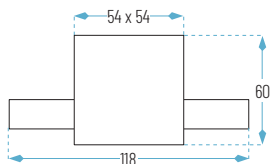

R12

Compatible solo con RAC-MINI

Ref.	T.ª Color	Acabado	P.V.
R12-8W-19	3K o 4K	Negro	35,26 €