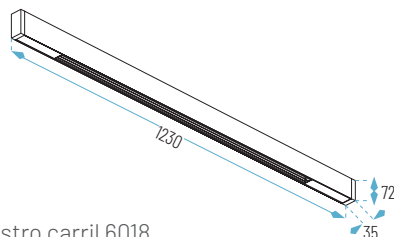

Todos nuestros focos de carril trifásico funcionan en nuestro carril 6018