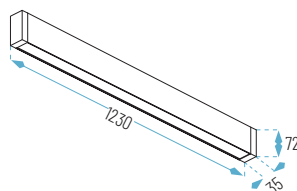

LED Y DRIVER **OSRAM**

28W: 663 x 35 x 72 mm
53W: 1196 x 35 x 72 mm

OPCIONES **WiFi**

□ 01: Blanco

■ 19: Negro

● Cálido

● Neutro

6019-28W (Producto completo, kit de montaje incluido)

- Emite luz hacia arriba 8W y hacia abajo 20W

6019 28W 3000K o 4000K	Acabado	P.V.
6019-28W-01	Blanco	146,00 €
6019-28W-19	Negro	146,00 €

Lúmenes chip: 6019-28W: 3300 lm
Lúmenes aplicación: 6019-28W: 2800 lm

6019-53W (Producto completo, kit de montaje incluido)

- Emite luz hacia arriba 15W y hacia abajo 38W

6019 53W 3000K o 4000K	Acabado	P.V.
6019-53W-01	Blanco	173,50 €
6019-53W-19	Negro	173,50 €

Lúmenes chip: 6019-53W: 5900 lm
Lúmenes aplicación: 6019-53W: 5300 lm