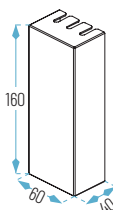

## BASES RECTANGULARES CABLE LATERAL SPINNE

01: Blanco

19: Negro

SP-S-1-01

SP-S-2-01

SP-S-1-19

SP-S-2-19