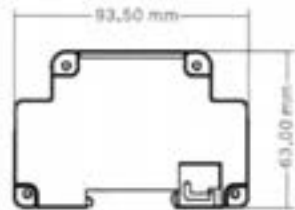

DMX512

CONTROLADOR DMX-0/1-10V PARA CARRIL DIN 1 SALIDA 1000W-220 VACTRIAC AC

- Módulo para carril Din con entrada DMX-0/10V y potenciómetro manual incluido
- Pantalla Oled para configuración de estado y modos
- 1 Entrada de AC y 1 Salida AC TRIAC 1000W carga máxima
- Modos de funcionamiento ajustables en Principio y Fin de Fase
- Mando RF (opcional) Ref.: MRFP-0/1-10V-RF-1 ZONA

Ref.	P.V.
DIM-TRIAC600-1400W-DMX-1-10V+RF	253,89 €

MANDO A DISTANCIA PASTILLA 0/1-10V

- Permite las funciones de ON/OFF y regulación de la pastilla
- RF 2,4gh con rango de 30 m al aire libre
- Botones con funciones preajustadas 10% 25% 50% 100% Flujo
- Función Noche y Opciones de 4 memorias