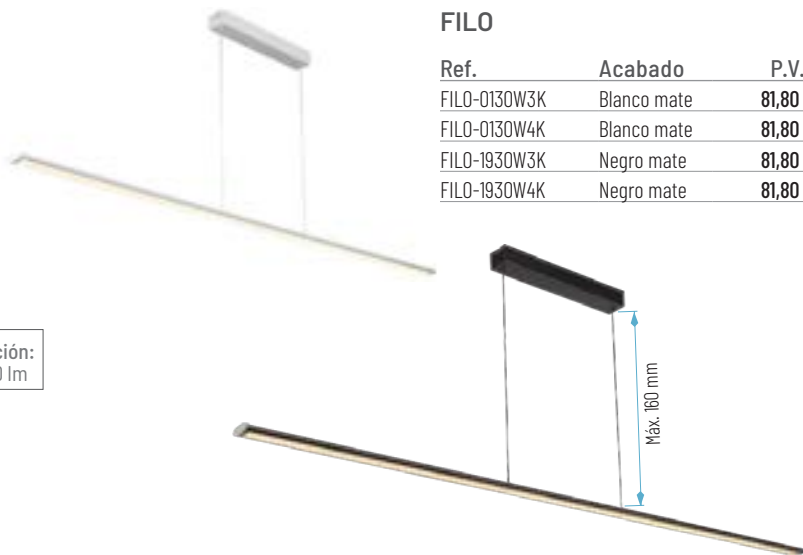

03. COLGANTES

CONALUX LED

LÁMPARA COLGANTE LED

CRI >80

FP >0.9

IP 20

LED

CE

1500 x 28 x H1500 mm

OPCIONES

12V/24V

OPTION WiFi

E

☐ B: Blanco

☒ N: Negro

☐ Cálido

☐ Neutro

FILO

Ref.	Acabado	P.V.
FILO-0130W3K	Blanco mate	81,80 €
FILO-0130W4K	Blanco mate	81,80 €
FILO-1930W3K	Negro mate	81,80 €
FILO-1930W4K	Negro mate	81,80 €

Lúmenes aplicación:
FILO 30W : 3100 lm