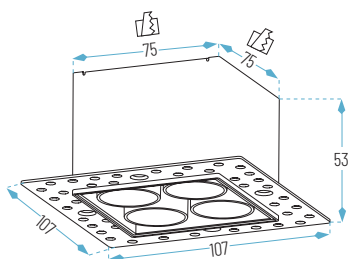

HERA-QEP-19-10W