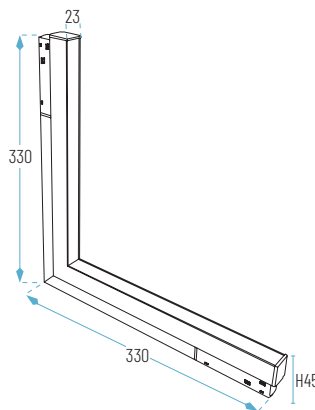

R14

Válido como unión de electricidad 48V entre carriles.

Ref.	Potencia	T.º Color	Acabado	P.V.
R14-01	20W	3K o 4K	Blanco Arenado	79,34 €
R14-19	20W	3K o 4K	Negro Arenado	79,34 €