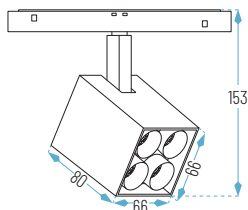

R10

Ref.	T.º Color	Acabado	P.V.
R10-10W-19	3K o 4K	Negro	46,66 €

HERA

• Otros productos de la familia