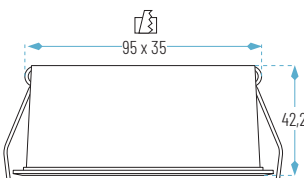

OPCIONES **12V/24V** **OPTION WiFi** **REG** **E**

OSRAM **CE** **RoHS** **IP 20** **UGR 15** **FP >0.5** **CRI >85**

5W: 69 x 40 x H42,2 mm
65 x 35

8W: 100 x 40 x H42,2 mm
95 x 35

12W: 160 x 40 x H42,2 mm
155 x 35

■ Negro mate

● Cálido

DOTS

Ref.	Potencia	T.ª Color	Acabado	lm	P.V.
DOTS-5W	5 W	3K	Negro mate	110 lm	17,56 €
DOTS-8W	8 W	3K	Negro mate	376 lm	21,10 €
DOTS-12W	12 W	3K	Negro mate	576 lm	28,96 €

Lúmenes chip:
DOTS-5W: 110 lm
DOTS-8W: 376 lm
DOTS-12W: 576 lm

DOTS-8W