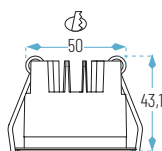

FOCO TÉCNICO DE EMPOTRAR

CRI >85 **FP >0.5** **UGR 15** **IP 20** **RoHS** **CE** **OSRAM**

OPCIONES **12V/24V** **OPTION Wi-Fi** **REG** **E**

■ Negro mate

● Cálido

3W: Ø40 x H32,1 mm
Ø35

4W: Ø55 x H43,1 mm
Ø50

8W: Ø61 x H42,5 mm
Ø55

15W: Ø80 x H55 mm
Ø75

DOTR

Ref.	Potencia	T.º Color	Acabado	lm	P.V.
DOTR-3W	3 W	3K	Negro mate	77 lm	11,26 €
DOTR-4W	4 W	3K	Negro mate	87 lm	13,16 €
DOTR-8W	8 W	3K	Negro mate	375 lm	18,00 €
DOTR-15W	15 W	3K	Negro mate	719 lm	32,66 €

Lúmenes chip:
DOTR-3W: 77 lm
DOTR-4W: 87 lm
DOTR-8W: 375 lm
DOTR-15W: 719 lm