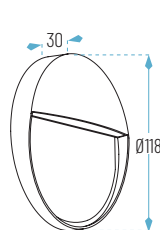

APLIQUE LED EXTERIOR

OSRAM

5W: 118 x 30 x 118 mm
10W: 198 x 30 x 198 mm

OPCIONES **OPTION Wi Fi** **E** **12V/24V**

- ☐ 01: Blanco
- ☒ 21: Gris Antracita
- ☐ Cálido

906

Ref.	Acabado	Potencia	P.V.
906-01-5W-3K	Blanco	5W	31,48 €
906-21-5W-3K	Gris Antracita	5W	31,48 €
906-01-10W-3K	Blanco	10W	41,48 €
906-21-10W-3K	Gris Antracita	10W	41,48 €

OSRAM

5W: 115 x 30 x 115 mm
10W: 200 x 30 x 200 mm

OPCIONES **OPTION Wi Fi** **E** **12V/24V**

- ☐ 01: Blanco
- ☒ 21: Gris Antracita
- ☐ Cálido

907

Ref.	Acabado	Potencia	P.V.
907-01-5W-3K	Blanco	5W	31,48 €
907-21-5W-3K	Gris Antracita	5W	31,48 €
907-01-10W-3K	Blanco	10W	41,48 €
907-21-10W-3K	Gris Antracita	10W	41,48 €