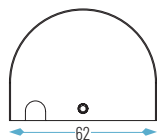

- ☐ 01: Blanco
- ☒ 21: Gris Antracita
- ☐ Cálido
- ☐ RGB DMX

Es necesario un controlador adecuado para hacer funcionar Window RGB