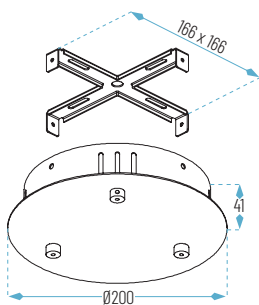

SP-RTECHO

Después de elegir una base, elige cualquier combinación de lámparas Spinne hasta cubrir todos los cables de la base que necesites. Driver incluido con cada luminaria (ver en catálogo general).

Ref.	Medidas	Cables	Acabado	P.V.
SP-RTECHO-3-01	Ø200 x 41 mm	3	Blanco	17,15 €
SP-RTECHO-3-19	Ø200 x 41 mm	3	Negro	17,15 €
SP-RTECHO-5-01	Ø300 x 41 mm	5	Blanco	26,66 €
SP-RTECHO-5-19	Ø300 x 41 mm	5	Negro	26,66 €
SP-RTECHO-8-01	Ø500 x 41 mm	8	Blanco	52,40 €
SP-RTECHO-8-19	Ø500 x 41 mm	8	Negro	52,40 €