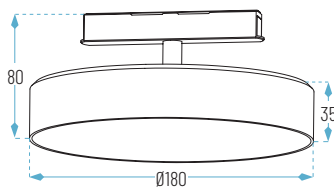

OPCIONES **OPTION**  
**WiFi** **E**

66 x 66 x 80 mm

MAGNÉTICO

OSRAM

48V

CRI >90

IP 20

■ 19: Negro