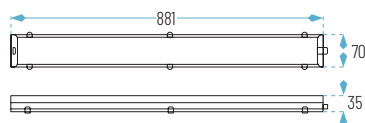

HEXA
Ejemplos de montaje