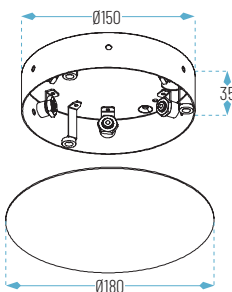

□ 01: Blanco

■ 19: Negro

SP-R

Después de elegir una base, elige cualquier combinación de lámparas Spinne hasta cubrir todos los cables de la base que necesites. Driver incluido con cada luminaria (ver en catálogo general).

Ref.	Medidas	Cables	Acabado	P.V.
SP-R-2-01	Ø120 x 30 mm	2	Blanco	Consultar
SP-R-2-19	Ø120 x 30 mm	2	Negro	Consultar
SP-R-6-01	Ø180 x 35 mm	6	Blanco	18,26 €
SP-R-6-19	Ø180 x 35 mm	6	Negro	18,26 €
SP-R-10-01	Ø220 x 35 mm	10	Blanco	24,50 €
SP-R-10-19	Ø220 x 35 mm	10	Negro	24,50 €