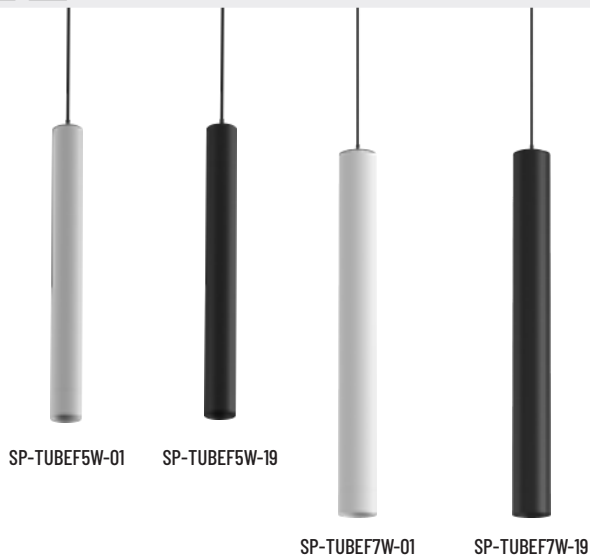

OPCIONES

- ☐ 01: Blanco
- ☐ 19: Negro
- ☐ Cálido
- ☐ Neutro

SP-TUBEF

Después de elegir una base, elige cualquier combinación de lámparas Spinne hasta cubrir todos los cables de la base que necesites. Driver incluido con cada luminaria (ver en catálogo general).

Ref.	Potencia	T.^a Color	Medidas	Acabado	P.V.
SP-TUBEF5W-01-3K	5 W	3000 K	Ø30 x 300 mm	Blanco	41,90 €
SP-TUBEF5W-19-3K	5 W	3000 K	Ø30 x 300 mm	Negro	41,90 €
SP-TUBEF5W-01-4K	5 W	4000 K	Ø30 x 300 mm	Blanco	41,90 €
SP-TUBEF5W-19-4K	5 W	4000 K	Ø30 x 300 mm	Negro	41,90 €
SP-TUBEF7W-01-3K	7 W	3000 K	Ø40 x 400 mm	Blanco	55,10 €
SP-TUBEF7W-19-3K	7 W	3000 K	Ø40 x 400 mm	Negro	55,10 €
SP-TUBEF7W-01-4K	7 W	4000 K	Ø40 x 400 mm	Blanco	55,10 €
SP-TUBEF7W-19-4K	7 W	4000 K	Ø40 x 400 mm	Negro	55,10 €
Opción DALI					+21,20 €