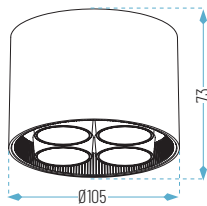

HERA-R

Ref.	Potencia	T.^a Color	Ángulo	Acabado	P.V.
HERA-R1-19-24W	24 W	3K o 4K	16°, 24°, 40° o 55°	Negro	56,10 €
HERA-R2-19-35W	35 W	3K o 4K	16°, 24°, 40° o 55°	Negro	70,96 €

HERA-R1-19-24W