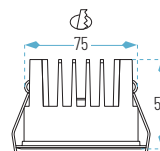

Lúmenes chip:  
DOTR-3W: 77 lm  
DOTR-4W: 87 lm  
DOTR-8W: 375 lm  
DOTR-15W: 719 lm

DOTR-3W

DOTR-4W

DOTR-8W

DOTR-15W

HERA