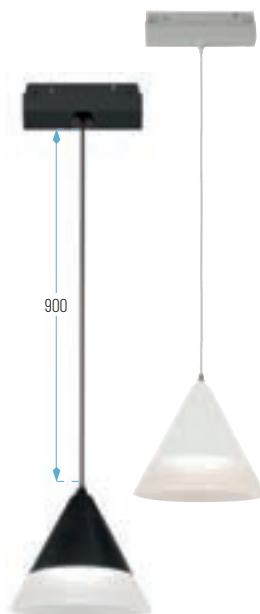

☐ 01: Blanco arenado

☒ 19: Negro arenado

☐ Cálido

☐ Neutro

Principal