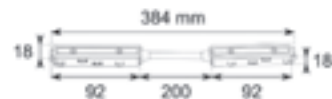

UNIONES-S

Ref.	Acabado	P.V.
R-UNIÓN-S-01	Blanco	7,74 €
R-UNIÓN-S-19	Negro	7,74 €

□ 01: Blanco
■ 19: Negro

R-Unión-S

TIRANTE ACERO

Ref.	P.V.
TIRANTE ACERO	6,30 €