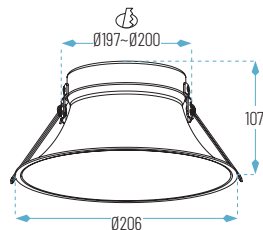

Ref.	Potencia	T.º Color	Acabado	P.V.
TAURUS-8W-01	8 W	3K o 4K	Blanco	17,16 €
TAURUS-8W-19	8 W	3K o 4K	Negro	17,16 €
TAURUS-12W-01	12 W	3K o 4K	Blanco	21,96 €
TAURUS-12W-19	12 W	3K o 4K	Negro	21,96 €
TAURUS-24W-01	24 W	3K o 4K	Blanco	47,80 €
TAURUS-24W-19	24 W	3K o 4K	Negro	47,80 €