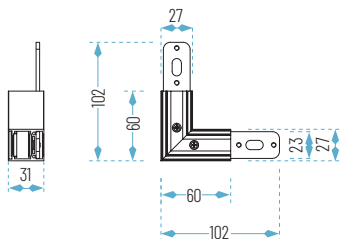

## CARRIL MAGNÉTICO COLGANTE / SUPERFICIE

**IP 20**

**48V**

**MAGNÉTICO**

**Max 500 W**

1m: L1000 x W26,3 x H53,7 mm

2m: L2000 x W26,3 x H53,7 mm

01: Blanco arenado