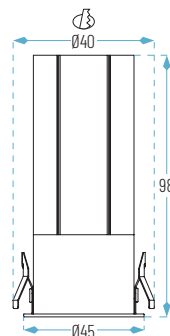

ESTELLA

Ref.	Potencia	T.^a Color	Acabado	lm	P.V.
ESTELLA-01-3W	3 W	3K o 4K	Blanco	239 lm	14,30 €
ESTELLA-19-3W	3 W	3K o 4K	Negro	239 lm	14,30 €
ESTELLA-01-5W	5 W	3K o 4K	Blanco	418 lm	21,80 €
ESTELLA-19-5W	5 W	3K o 4K	Negro	418 lm	21,80 €
ESTELLA-01-7W	7 W	3K o 4K	Blanco	606 lm	25,00 €
ESTELLA-19-7W	7 W	3K o 4K	Negro	606 lm	25,00 €