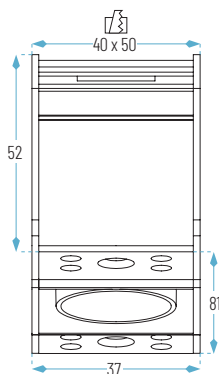

HERA-SP-3W