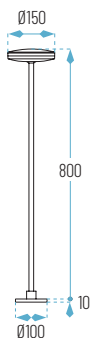

Lúmenes chip: SETO-800: 1076 lm

- 19: Negro
- Cálido