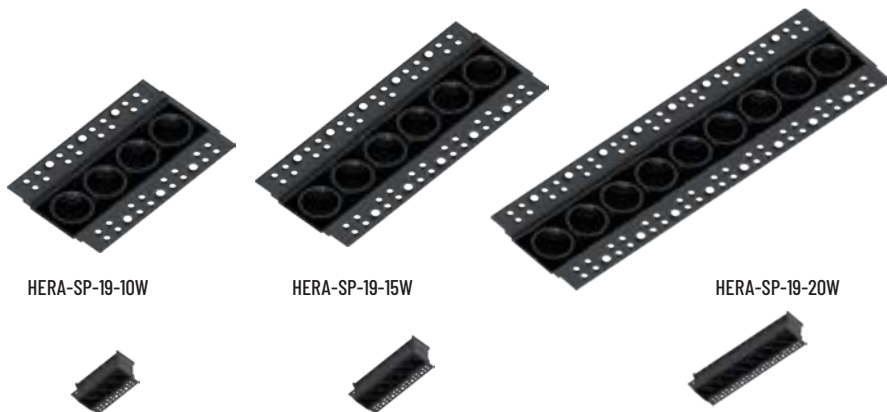

EMPOTRABLE TÉCNICO

■ 19: Negro

● Cálido

● Neutro

10W: 127 x 81 x H52 mm
130 x 50

15W: 186 x 81 x H52 mm
190 x 50

20W: 277 x 81 x H52 mm
280 x 50

Principal

Opciones