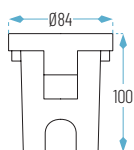

KIEV

Lúmenes chip: KIEV1-3W: 201 lm
Lúmenes chip: KIEV2-12W: 960 lm
Lúmenes chip: KIEV3-36W: 3060 lm

Ref.	Potencia	IK	Ángulo	Ø	P.V.
KIEV1-3W	3W	IK08	40°	95 mm	93,00 €
KIEV2-12W	12W	IK09	40°	173 mm	199,50 €
KIEV3-36W	36W	IK10	40°	250 mm	434,50 €

Driver incluido