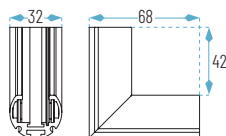

OPCIONES **OPTION**
WiFi **E**

M-H: 68 x 68 x 26 mm
M-V: 32 x 68 x 68 mm

MAGNÉTICO

48V

IP 20

□ 01: Blanco
■ 19: Negro

RM-COL

M1000 ACCESORIOS

Ref.	Acabado	P.V.
M-H-1000-01	Blanco	12,50 €
M-H-1000-19	Negro	12,50 €
M-V-1000-01	Blanco	12,50 €
M-V-1000-19	Negro	12,50 €
RM-COL	Acero	6,30 €
RM-COL-01	Blanco	9,30 €
RM-COL-19	Negro	9,30 €