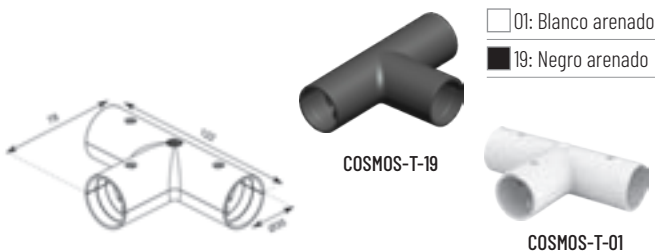

ACCESORIO UNIÓN EN T

Ref.	Acabado	P.V.
COSMOS-T-01	Blanco Arenado	13,50 €
COSMOS-T-19	Negro Arenado	13,50 €

☐ 01: Blanco arenado
☒ 19: Negro arenado

ACCESORIO UNIÓN GIRATORIO 360°

Ref.	Acabado	P.V.
COSMOS-UNION-MOV-01	Blanco Arenado	15,00 €
COSMOS-UNION-MOV-19	Negro Arenado	15,00 €