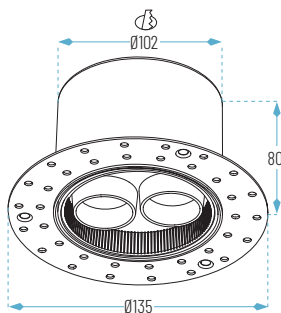

HERA-REP-19-12W