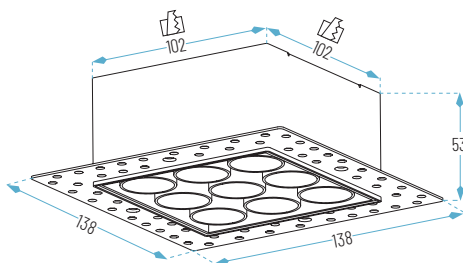

HERA-QEP-19-20W