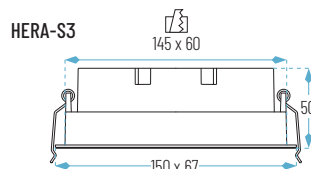

EMPOTRABLE TÉCNICO

■ 19: Negro

● Cálido

● Neutro

3W: 67 x 67 x H50 mm
60 x 60

5W: 90 x 67 x H50 mm
85 x 60

10W: 150 x 67 x H50 mm
145 x 60

20W: 300 x 67 x H50 mm
295 x 60

3 W / 5 W

Principal

Opciones

10 W / 20 W

Principal

Opciones

HERA S

Ref.	Potencia	T.^a Color	Acabado	Im	P.V.
HERA-S1-19-3W	3 W	3K o 4K	Negro	126 lm	22,00 €
HERA-S2-19-5W	5 W	3K o 4K	Negro	290 lm	30,26 €
HERA-S3-19-10W	10 W	3K o 4K	Negro	630 lm	46,76 €
HERA-S4-19-20W	20 W	3K o 4K	Negro	1420 lm	85,26 €

HERA-S3