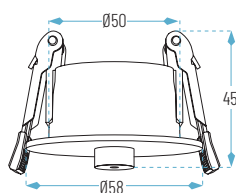

SP-BASE1EMP

Después de elegir una base, elige cualquier combinación de lámparas Spinne hasta cubrir todos los cables de la base que necesites. Driver incluido con cada luminaria (ver en catálogo general).

Ref.	Acabado	Cables	P.V.
SP-BASE1EMP-01	Blanco	1	5,00 €
SP-BASE1EMP-19	Negro	1	5,00 €

SP-BASE1EMP-01