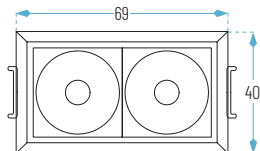

DOTS

Ref.	Potencia	T.ª Color	Acabado	lm	P.V.
DOTS-5W	5 W	3K	Negro mate	110 lm	17,56 €
DOTS-8W	8 W	3K	Negro mate	376 lm	21,10 €
DOTS-12W	12 W	3K	Negro mate	576 lm	28,96 €

Lúmenes chip:
DOTS-5W: 110 lm
DOTS-8W: 376 lm
DOTS-12W: 576 lm

DOTS-5W