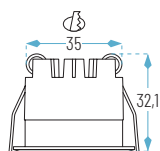

DOTR

Ref.	Potencia	T.º Color	Acabado	lm	P.V.
DOTR-3W	3 W	3K	Negro mate	77 lm	11,26 €
DOTR-4W	4 W	3K	Negro mate	87 lm	13,16 €
DOTR-8W	8 W	3K	Negro mate	375 lm	18,00 €
DOTR-15W	15 W	3K	Negro mate	719 lm	32,66 €

Lúmenes chip:
DOTR-3W: 77 lm
DOTR-4W: 87 lm
DOTR-8W: 375 lm
DOTR-15W: 719 lm