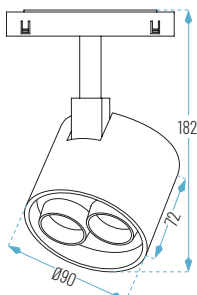

HERA

• Otros productos de la familia