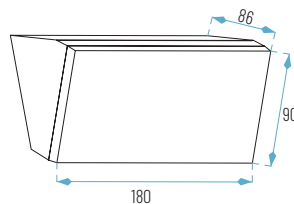

VENICE-10W-4K

Ref.	T.^a de Color	Acabado	P.V.
VENICE-10W-01	3K o 4K	Blanco	51,30 €
VENICE-10W-21	3K o 4K	Gris Antracita	51,30 €

Lúmenes chip: VENICE-10W: 1197 lm
Lúmenes aplicación: VENICE-10W: 1150 lm