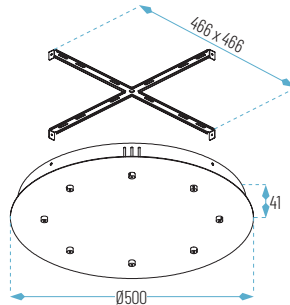

SP-RTECHO

Después de elegir una base, elige cualquier combinación de lámparas Spinne hasta cubrir todos los cables de la base que necesites. Driver incluido con cada luminaria (ver en catálogo general).

Ref.	Medidas	Cables	Acabado	P.V.
SP-RTECHO-3-01	Ø200 x 41 mm	3	Blanco	17,15 €
SP-RTECHO-3-19	Ø200 x 41 mm	3	Negro	17,15 €
SP-RTECHO-5-01	Ø300 x 41 mm	5	Blanco	26,66 €
SP-RTECHO-5-19	Ø300 x 41 mm	5	Negro	26,66 €
SP-RTECHO-8-01	Ø500 x 41 mm	8	Blanco	52,40 €
SP-RTECHO-8-19	Ø500 x 41 mm	8	Negro	52,40 €