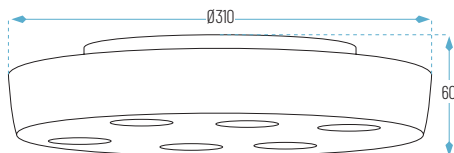

OCULUS 38W

Ø310 x H60

- Luz indirecta 8W, luz directa 30W

Lúmenes chip: OCULUS-38W: 3100 lm
Lúmenes aplicación: OCULUS-38W: 2360 lm

Ref.	T.º de Color	Acabado	P.V.
OCULUS-01-38W	3000K o 4000K	Blanco	135,00 €
OCULUS-19-38W	3000K o 4000K	Negro	135,00 €