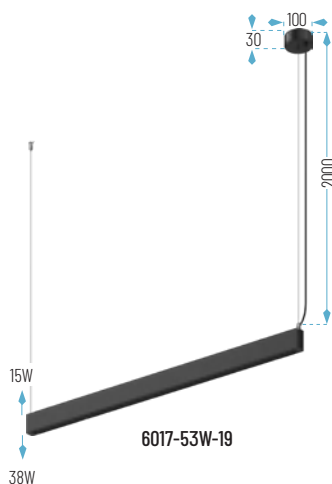

## ILUMINACIÓN LINEAL MODULAR

LED Y DRIVER **OSRAM**

28W: 663 x 35 x 72 mm  
53W: 1196 x 35 x 72 mm

OPCIONES **WiFi**

- 01: Blanco
- 19: Negro
- Cálido
- Neutro

Superior

Inferior

6017-28W-01