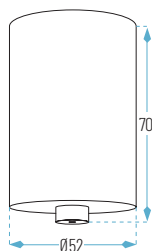

SP-BASE1SUP-01