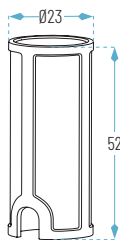

OPC. **OPTION**
WiFi **E**

LUGO-1W: Ø25 x 42 mm
Ø23

LUGO 2,5W: Ø55 x 82 mm
Ø47

Acero Inoxidable 316 L y Negro Arenado

Cálido

LUGO

Ref.	Potencia	Voltaje	Acabado	Ø	P.V.
LUGO-1W	1W	24V	23	25 mm	23,50 €
LUGO-2,5W	2,5W	24V	23	55 mm	47,75 €

Lúmenes chip: LUGO-1W: 64 lm
Lúmenes chip: LUGO-2,5W: 170 lm

Necesario driver externo