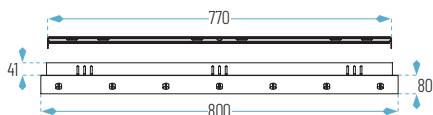

SP-STECHO-7-19

SP-STECHO

Después de elegir una base, elige cualquier combinación de lámparas Spinne hasta cubrir todos los cables de la base que necesites. Driver incluido con cada luminaria (ver en catálogo general).

Ref.	Medidas	Cables	Acabado	P.V.
SP-STECHO-5-01	500 x 80 x 41 mm	5	Blanco	31,46 €
SP-STECHO-5-19	500 x 80 x 41 mm	5	Negro	31,46 €
SP-STECHO-7-01	800 x 80 x 41 mm	7	Blanco	45,70 €
SP-STECHO-7-19	800 x 80 x 41 mm	7	Negro	45,70 €