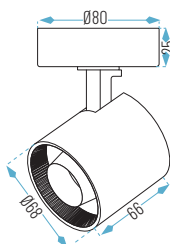

HERA-FS1-19-6W

Lúmenes chip: 750 lm
Lúmenes aplicación: 450 lm