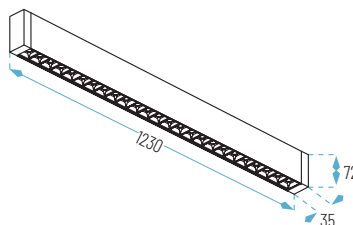

ILUMINACIÓN LINEAL MODULAR

LED Y DRIVER **OSRAM**

28W: 663 x 35 x 72 mm
53W: 1196 x 35 x 72 mm

OPCIONES **WiFi**

- ☐ 01: Blanco
- ☒ 19: Negro
- ☐ Cálido
- ☐ Neutro

Superior

Inferior

6017-28W (Producto completo, kit de montaje incluido)

- Emite luz hacia arriba 8W y hacia abajo 20W

6017 28W 3000K o 4000K	Acabado	P.V.
6017-28W-01	Blanco	161,00 €
6017-28W-19	Negro	161,00 €

Lúmenes chip: 6017-28W: 2800 lm
Lúmenes aplicación: 6017-28W: 1880 lm

6017-53W (Producto completo, kit de montaje incluido)

- Emite luz hacia arriba 15W y hacia abajo 38W

6017 53W 3000K o 4000K	Acabado	P.V.
6017-53W-01	Blanco	201,80 €
6017-53W-19	Negro	201,80 €

Lúmenes chip: 6017-53W: 5300 lm
Lúmenes aplicación: 6017-53W: 4099 lm