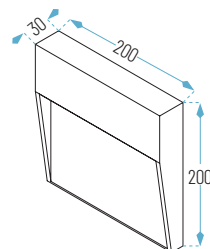

907

Ref.	Acabado	Potencia	P.V.
907-01-5W-3K	Blanco	5W	31,48 €
907-21-5W-3K	Gris Antracita	5W	31,48 €
907-01-10W-3K	Blanco	10W	41,48 €
907-21-10W-3K	Gris Antracita	10W	41,48 €