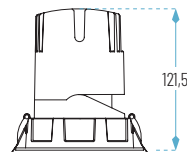

OPCIONES **12V/24V** **OPTION WiFi** **REG** **E**

20W: Ø105 x H122 mm
Ø95

IP 65 **FP >0.95** **CRI >80**

5098 - 20W

OSRAM

IP65

☐ 01: Blanco

☒ 19: Negro

☐ Cálido

☐ Neutro

Principal

Opciones

5098 - 20W

Con aro redondo y reflector blanco

Ref.	Potencia	T.ª Color	Acabado	lm	P.V.
5098-20W-01	20 W	2,7K o 4K	Blanco	2729 lm	54,00 €

5098-20W AROS

Opcionales, ver en página 11

Ref.	Acabado	P.V.
ARO R19	Negro	7,5 €
ARO S01	Blanco	7,5 €
ARO S19	Negro	7,5 €
ARO 2S01	Blanco	15,5 €
ARO 2S19	Negro	15,5 €
ARO R01P	Blanco	8 €
ARO S01P	Blanco	8 €

5098-20W REFLECTORES

Opcionales, ver en página 11

Ref.	Acabado	P.V.
REF R19	Negro	2,5 €
REF R05	Cromo	2,5 €
REF R29	Cromo Negro	2,5 €

5098-20W