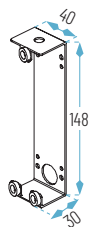

## BASES RECTANGULARES CABLE LATERAL SPINNE

01: Blanco

19: Negro

SP-S-1-01

SP-S-2-01

SP-S-1-19

SP-S-2-19