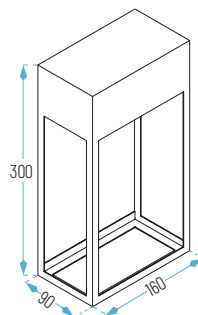

RAMBLA-20W

Lúmenes chip: RAMBLA-01-20W-3K: 2000 lm
Lúmenes chip: RAMBLA-01-20W-4K: 2000 lm
Lúmenes aplicación: RAMBLA-21-20W-3K: 1545 lm
Lúmenes aplicación: RAMBLA-21-20W-4K: 1560 lm

Ref.	T.º de Color	Acabado	P.V.
RAMBLA-01-20W	3K o 4K	Blanco	62,40 €
RAMBLA-21-20W	3K o 4K	Gris Antracita	62,40 €