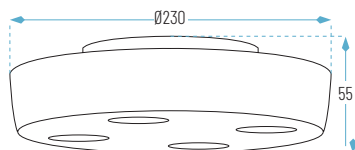

OCULUS 38W

Ø310 x H60

- Luz indirecta 8W, luz directa 30W

Lúmenes chip: OCULUS-38W: 3100 lm
Lúmenes aplicación: OCULUS-38W: 2360 lm

Ref.	T.º de Color	Acabado	P.V.
OCULUS-01-38W	3000K o 4000K	Blanco	135,00 €
OCULUS-19-38W	3000K o 4000K	Negro	135,00 €