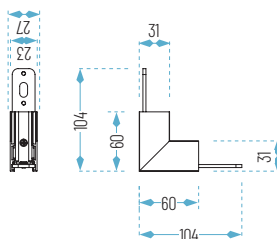

OPCIONES **OPTION** **WiFi** **E**

2000 x 27,1 x 30,6 mm

MAGNÉTICO

48V

☐ 01: Blanco

☒ 19: Negro

RAC MINI

•Tapas laterales incluidas

Ref.	Acabado	P.V.
RAC-MINI-01	Blanco	52,16 €
RAC-MINI-19	Negro	52,16 €

OPCIONES **OPTION** **WiFi** **E**

RM-H: 102 x 102 x 31 mm
RM-V: 104 x 104 x 27 mm

MAGNÉTICO

48V

ACCESORIOS RAC MINI

☐ 01: Blanco

☒ 19: Negro

Ref.	Acabado	P.V.
RM-H-01	Blanco	6,46 €
RM-H-19	Negro	6,46 €

Ref.	Acabado	P.V.
RM-V-01	Blanco	4,30 €
RM-V-19	Negro	4,30 €