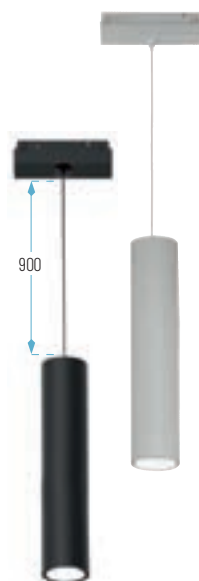

☐ 01: Blanco arenado

☒ 19: Negro arenado

☐ Cálido

☐ Neutro

Principal