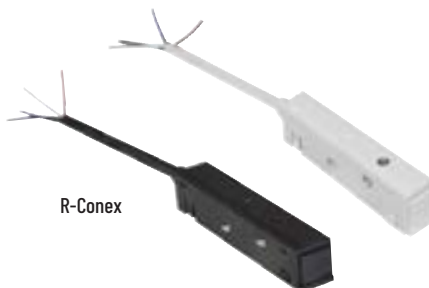

R-Conex

CONECTORES "R"

Ref.	Acabado	P.V.
R-CONEX-01	Blanco	7,74 €
R-CONEX-19	Negro	7,74 €