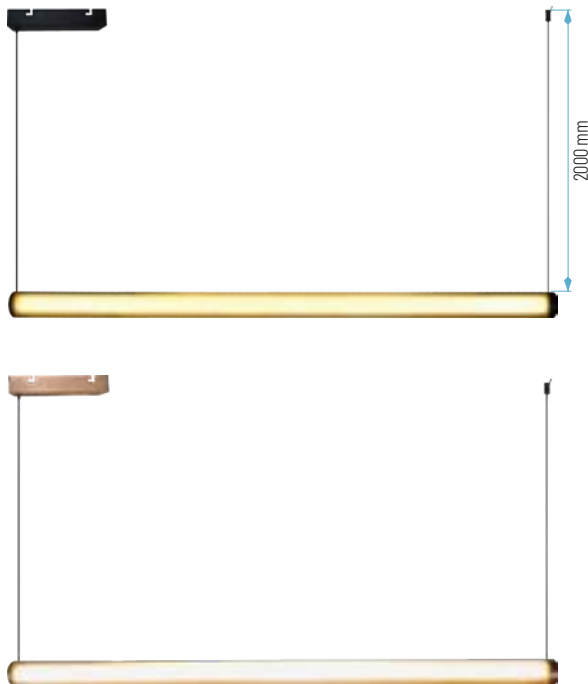

OPCIONES **OPTION**
WiFi **E**

Ø60 x 1225 x 2000 mm

CE **RoHS** **IP 20** **FP >0.9** **CRI >80**