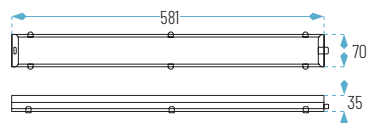

HEXA
Ejemplos de montaje