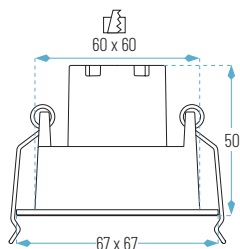

EMPOTRABLE TÉCNICO

■ 19: Negro

● Cálido

● Neutro

3W: 67 x 67 x H50 mm
60 x 60

5W: 90 x 67 x H50 mm
85 x 60

10W: 150 x 67 x H50 mm
145 x 60

20W: 300 x 67 x H50 mm
295 x 60

3 W / 5 W

Principal

Opciones

10 W / 20 W

Principal

Opciones

HERA S

Ref.	Potencia	T.^a Color	Acabado	Im	P.V.
HERA-S1-19-3W	3 W	3K o 4K	Negro	126 lm	22,00 €
HERA-S2-19-5W	5 W	3K o 4K	Negro	290 lm	30,26 €
HERA-S3-19-10W	10 W	3K o 4K	Negro	630 lm	46,76 €
HERA-S4-19-20W	20 W	3K o 4K	Negro	1420 lm	85,26 €

HERA-S1