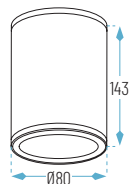

☐ 01: Blanco

☒ 21: Gris Antracita