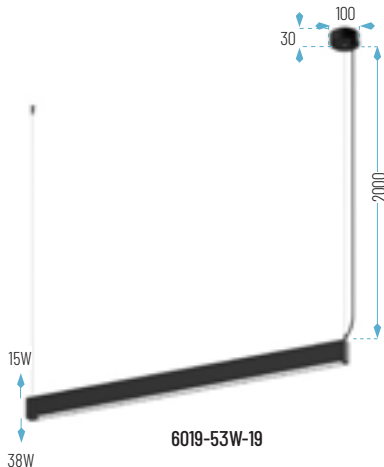

LED Y DRIVER **OSRAM**

28W: 663 x 35 x 72 mm  
53W: 1196 x 35 x 72 mm

OPCIONES **WiFi**

□ 01: Blanco

■ 19: Negro

● Cálido

● Neutro

6019-28W-01