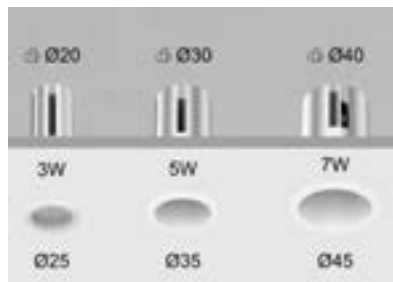

### FOCO TÉCNICO DE EMPOTRAR

□ 01: Blanco

■ 19: Negro

● Cálido

● Neutro

3W: Ø25 x 57 mm  
Ø20

5W: Ø35 x 76 mm  
Ø30

7W: Ø45 x 98 mm  
Ø40