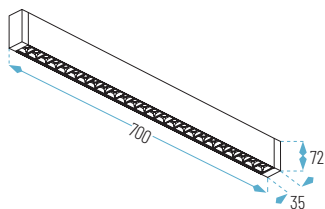

ILUMINACIÓN LINEAL MODULAR

LED Y DRIVER **OSRAM**

28W: 663 x 35 x 72 mm
53W: 1196 x 35 x 72 mm

OPCIONES **WiFi**

- ☐ 01: Blanco
- ☒ 19: Negro
- ☐ Cálido
- ☐ Neutro

Superior

Inferior

6017-28W (Producto completo, kit de montaje incluido)

- Emite luz hacia arriba 8W y hacia abajo 20W

6017 28W 3000K o 4000K	Acabado	P.V.
6017-28W-01	Blanco	161,00 €
6017-28W-19	Negro	161,00 €

Lúmenes chip: 6017-28W: 2800 lm
Lúmenes aplicación: 6017-28W: 1880 lm

6017-53W (Producto completo, kit de montaje incluido)

- Emite luz hacia arriba 15W y hacia abajo 38W

6017 53W 3000K o 4000K	Acabado	P.V.
6017-53W-01	Blanco	201,80 €
6017-53W-19	Negro	201,80 €

Lúmenes chip: 6017-53W: 5300 lm
Lúmenes aplicación: 6017-53W: 4099 lm