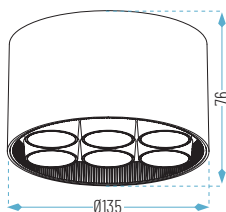

HERA-R2-19-35W