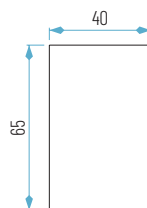

KORAK-2W-3K

Lúmenes aplicación: 195 lm

Ref.	P.V.
KORAK-01-2W3K	34,40 €

cilindro empotrar incluido

☐ 01: Blanco

☒ Cálido