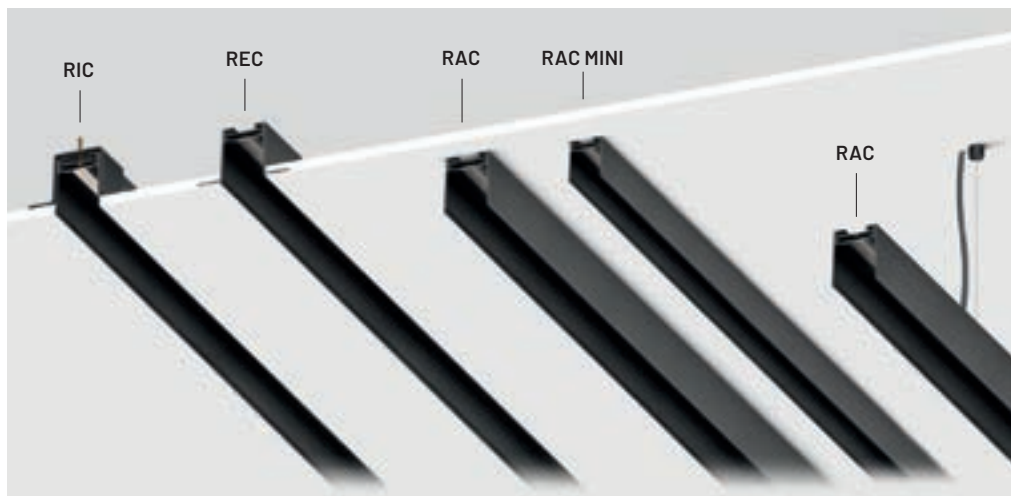

LINEAL MAGNÉTICO

5W: Ø35 x H80 mm  
10W: Ø45 x H100 mm

24W: Ø65 x H140 mm

MAGNÉTICO

**OSRAM**

48V

CRI 90

IP 20