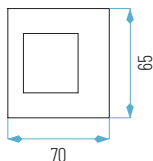

caja empotrar incluida