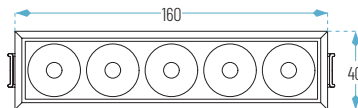

DOTS

Ref.	Potencia	T.ª Color	Acabado	lm	P.V.
DOTS-5W	5 W	3K	Negro mate	110 lm	17,56 €
DOTS-8W	8 W	3K	Negro mate	376 lm	21,10 €
DOTS-12W	12 W	3K	Negro mate	576 lm	28,96 €

Lúmenes chip:
DOTS-5W: 110 lm
DOTS-8W: 376 lm
DOTS-12W: 576 lm

DOTS-5W