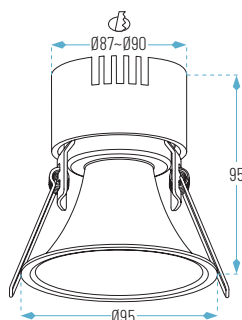

TIRIS 8W Y 10W

Ref.	Potencia	T.ª Color	Acabado	lm	P.V.
TIRIS-01-8W	8 W	3K o 4K	Blanco	480 lm	33,56 €
TIRIS-19-8W	8 W	3K o 4K	Negro	480 lm	33,56 €
TIRIS-01-10W	10 W	3K o 4K	Blanco	600 lm	41,04 €
TIRIS-19-10W	10 W	3K o 4K	Negro	600 lm	41,04 €

Lúmenes chip:
TIRIS-8W: 600 lm
TIRIS-10W: 760 lm

Lúmenes aplicación:
TIRIS-8W: 480 lm
TIRIS-10W: 600 lm