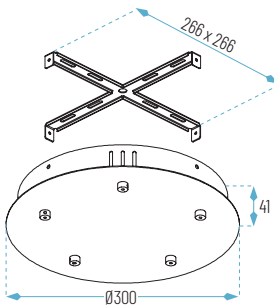

SP-RTECHO

Después de elegir una base, elige cualquier combinación de lámparas Spinne hasta cubrir todos los cables de la base que necesites. Driver incluido con cada luminaria (ver en catálogo general).

Ref.	Medidas	Cables	Acabado	P.V.
SP-RTECHO-3-01	Ø200 x 41 mm	3	Blanco	17,15 €
SP-RTECHO-3-19	Ø200 x 41 mm	3	Negro	17,15 €
SP-RTECHO-5-01	Ø300 x 41 mm	5	Blanco	26,66 €
SP-RTECHO-5-19	Ø300 x 41 mm	5	Negro	26,66 €
SP-RTECHO-8-01	Ø500 x 41 mm	8	Blanco	52,40 €
SP-RTECHO-8-19	Ø500 x 41 mm	8	Negro	52,40 €