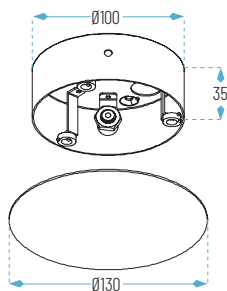

□ 01: Blanco

■ 19: Negro

SP-R

Después de elegir una base, elige cualquier combinación de lámparas Spinne hasta cubrir todos los cables de la base que necesites. Driver incluido con cada luminaria (ver en catálogo general).

Ref.	Medidas	Cables	Acabado	P.V.
SP-R-2-01	Ø120 x 30 mm	2	Blanco	Consultar
SP-R-2-19	Ø120 x 30 mm	2	Negro	Consultar
SP-R-6-01	Ø180 x 35 mm	6	Blanco	18,26 €
SP-R-6-19	Ø180 x 35 mm	6	Negro	18,26 €
SP-R-10-01	Ø220 x 35 mm	10	Blanco	24,50 €
SP-R-10-19	Ø220 x 35 mm	10	Negro	24,50 €