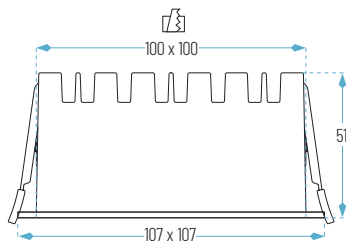

HERA-Q2-19-20W