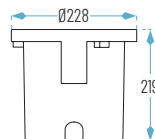

KIEV

Lúmenes chip: KIEV1-3W: 201 lm
Lúmenes chip: KIEV2-12W: 960 lm
Lúmenes chip: KIEV3-36W: 3060 lm

Ref.	Potencia	IK	Ángulo	Ø	P.V.
KIEV1-3W	3W	IK08	40°	95 mm	93,00 €
KIEV2-12W	12W	IK09	40°	173 mm	199,50 €
KIEV3-36W	36W	IK10	40°	250 mm	434,50 €

Driver incluido