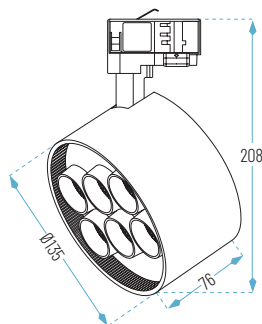

FOCO TRACK LIGHT

OSRAM

TL1: Ø68 x 66 mm
TL2: Ø105 x 73 mm

TL3: Ø135 x 76 mm

OPCIONES **OPTION WiFi**

■ 19: Negro

● Cálido

● Neutro

Principal

Opciones

Lúmenes chip: 456 lm
Lúmenes aplicación: 420 lm

Lúmenes chip: 2040 lm
Lúmenes aplicación: 1800 lm

Lúmenes chip: 3045 lm
Lúmenes aplicación: 2765 lm

HERA-TL

Ref.	T.ª Color	Acabado	P.V.
HERA-TL1-6W-19	3K o 4K	Negro	48,96 €
HERA-TL2-24W-19	3K o 4K	Negro	81,96 €
HERA-TL3-35W-19	3K o 4K	Negro	101,76 €

HERA

• Otros productos de la familia

Empotrar técnica

Superficie técnica