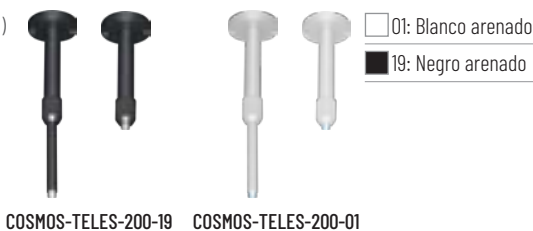

VARILLA TELESCÓPICA 418-800 mm (Sup.)

Ref.	Acabado	P.V.
COSMOS-TELES-800/418-01	Blanco Arenado	16,48 €
COSMOS-TELES-800/418-19	Negro Arenado	16,48 €