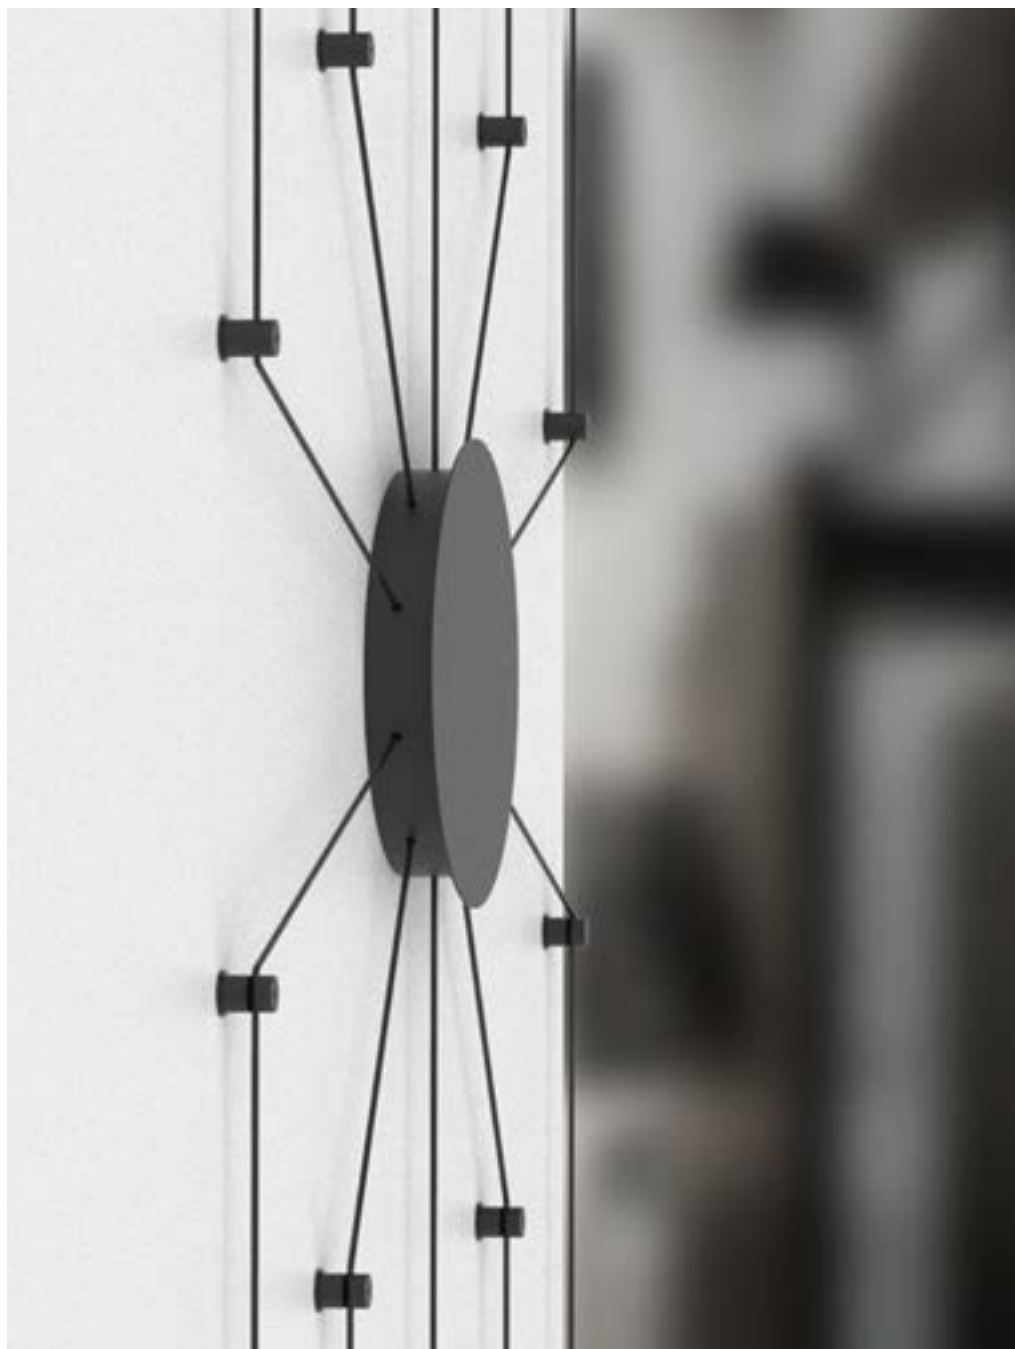

## SOPORTE SPINNE

□ 01: Blanco

■ 19: Negro

SP-FIJACION-01

SP-FIJACION-19

**SP-FIJACIÓN**

Finalmente selecciona tantas fijaciones como necesites para distribuir y colocar las lámparas donde quieras.

Ref.	Medidas	Acabado	P.V.
SP-FIJACION-01	Ø20 x 25 mm	Blanco	2,90 €
SP-FIJACION-19	Ø20 x 25 mm	Negro	2,90 €