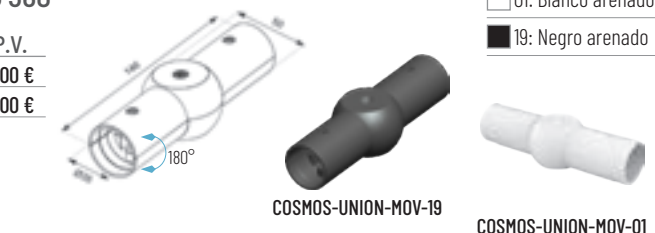

☐ 01: Blanco arenado
☒ 19: Negro arenado