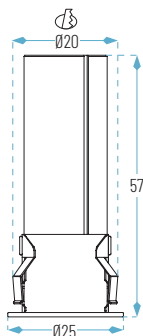

ESTELLA

Ref.	Potencia	T.^a Color	Acabado	lm	P.V.
ESTELLA-01-3W	3 W	3K o 4K	Blanco	239 lm	14,30 €
ESTELLA-19-3W	3 W	3K o 4K	Negro	239 lm	14,30 €
ESTELLA-01-5W	5 W	3K o 4K	Blanco	418 lm	21,80 €
ESTELLA-19-5W	5 W	3K o 4K	Negro	418 lm	21,80 €
ESTELLA-01-7W	7 W	3K o 4K	Blanco	606 lm	25,00 €
ESTELLA-19-7W	7 W	3K o 4K	Negro	606 lm	25,00 €