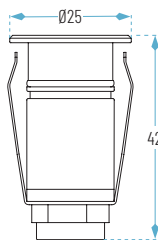

OPC. **OPTION**
WiFi **E**

LUGO-1W: Ø25 x 42 mm
Ø23

LUGO 2,5W: Ø55 x 82 mm
Ø47

Acero Inoxidable 316 L y Negro Arenado

Cálido

LUGO

Ref.	Potencia	Voltaje	Acabado	Ø	P.V.
LUGO-1W	1W	24V	23	25 mm	23,50 €
LUGO-2,5W	2,5W	24V	23	55 mm	47,75 €

Lúmenes chip: LUGO-1W: 64 lm
Lúmenes chip: LUGO-2,5W: 170 lm

Necesario driver externo