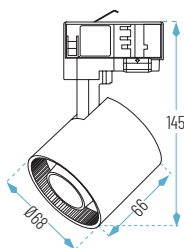

FOCO TRACK LIGHT

OSRAM

TL1: Ø68 x 66 mm
TL2: Ø105 x 73 mm

TL3: Ø135 x 76 mm

OPCIONES **OPTION WiFi**

■ 19: Negro

● Cálido

● Neutro

Principal

Opciones

Lúmenes chip: 456 lm
Lúmenes aplicación: 420 lm

Lúmenes chip: 2040 lm
Lúmenes aplicación: 1800 lm

Lúmenes chip: 3045 lm
Lúmenes aplicación: 2765 lm

HERA-TL

Ref.	T.ª Color	Acabado	P.V.
HERA-TL1-6W-19	3K o 4K	Negro	48,96 €
HERA-TL2-24W-19	3K o 4K	Negro	81,96 €
HERA-TL3-35W-19	3K o 4K	Negro	101,76 €

HERA

• Otros productos de la familia

Empotrar técnica

Superficie técnica