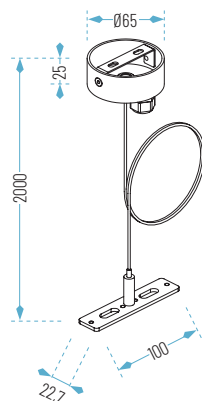

OPCIONES **OPTION**
WiFi **E**

M-H: 68 x 68 x 26 mm
M-V: 32 x 68 x 68 mm

MAGNÉTICO

48V

IP 20

□ 01: Blanco
■ 19: Negro

M1000 ACCESORIOS

Ref.	Acabado	P.V.
M-H-1000-01	Blanco	12,50 €
M-H-1000-19	Negro	12,50 €
M-V-1000-01	Blanco	12,50 €
M-V-1000-19	Negro	12,50 €
RM-COL	Acero	6,30 €
RM-COL-01	Blanco	9,30 €
RM-COL-19	Negro	9,30 €