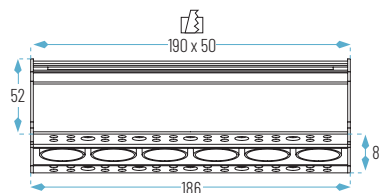

HERA-SP-15W