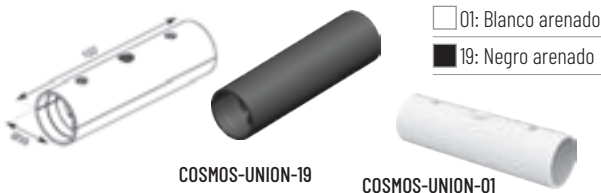

### COSMOS3-1712

**ACCESORIO UNIÓN RECTO**

Ref.	Acabado	P.V.
COSMOS-UNION-01	Blanco Arenado	9,00 €
COSMOS-UNION-19	Negro Arenado	9,00 €

01: Blanco arenado  
 19: Negro arenado

**ACCESORIO UNIÓN EN L**

Ref.	Acabado	P.V.
COSMOS-L-01	Blanco Arenado	9,00 €
COSMOS-L-19	Negro Arenado	9,00 €