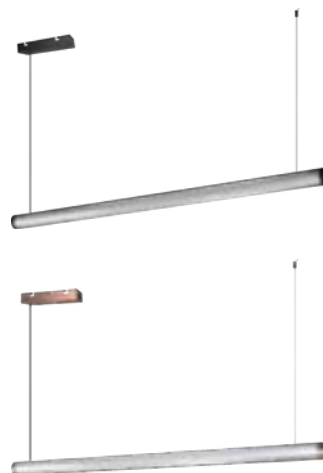

- N: Negro
- RG: Oro Rosa
- Cálido