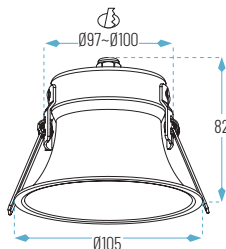

15°    24°    38°    60°

40W  
5300 lm

60W  
7520 lm

7W  
860 lm

12W  
1715 lm

20W  
2800 lm