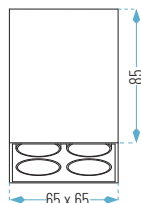

HERA-QS

Ref.	Potencia	T.ª Color	Ángulo	Acabado	P.V.
HERA-03-19-10W	10 W	3K o 4K	16°, 24° o 38°	Negro	46,76 €
HERA-04-19-20W	20 W	3K o 4K	16°, 24° o 38°	Negro	80,86 €

Lúmenes chip: 780 lm
Lúmenes aplicación: 710 lm