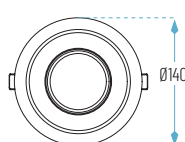

5098- 40 Y 60W REFLECTORES

Opcionales, ver en página 11

Ref.	Acabado	P.V.
REF R19	Negro	5 €
REF R05	Cromo	5 €
REF R29	Cromo Negro	5 €

5098-40W