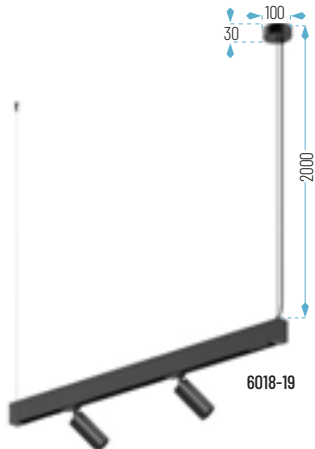

6018-19

6018 (Producto completo, kit de montaje incluido, focos no incluidos)

Ref.	Acabado	P.V.
6018-01	Blanco	125,00 €
6018-19	Negro	125,00 €