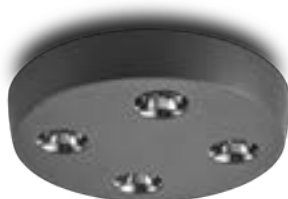

### L7003 18W

Lúmenes aplicación: L7003 18W: 1800 lm

Ref.	Tª Color	Acabado	P.V.
L7003-18W	3000K o 4000K	Cromo	102,12 €

OPCIONES **OPTION**  
**WiFi** **E**

25W: Ø230 x H55 mm  
38W: Ø310 x H60 mm

OCULUS-01-25W