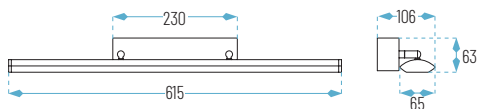

APLIQUES LED

615 x 106 x 63 mm

■ Gris Cepillado

● Cálido

● Neutro

ATILA/A

Lúmenes aplicación: ATILA/A-20W-3K: 2210 lm
Lúmenes aplicación: ATILA/A-20W-4K: 2297 lm

Ref.	Tª Color	Acabado	P.V.
ATILA/A-20W	3K o 4K	Gris Cepillado	82,50 €