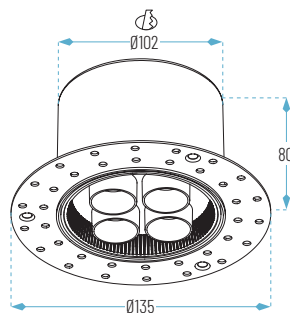

HERA-REP-19-10W