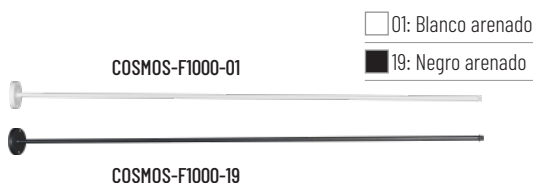

### VARILLA FIJA 100 mm (Superficie)

Ref.	Acabado	P.V.
COSMOS-F100-01	Blanco Arenado	4,98 €
COSMOS-F100-19	Negro Arenado	4,98 €

**VARILLA FIJA 200 mm** (Superficie)

Ref.	Acabado	P.V.
COSMOS-F200-01	Blanco Arenado	<b>5,98 €</b>
COSMOS-F200-19	Negro Arenado	<b>5,98 €</b>

**VARILLA FIJA 500 mm** (Superficie)

Ref.	Acabado	P.V.
COSMOS-F500-01	Blanco Arenado	<b>7,98 €</b>
COSMOS-F500-19	Negro Arenado	<b>7,98 €</b>

**VARILLA FIJA 1000 mm** (Superficie)

Ref.	Acabado	P.V.
COSMOS-F1000-01	Blanco Arenado	<b>11,48 €</b>
COSMOS-F1000-19	Negro Arenado	<b>11,48 €</b>