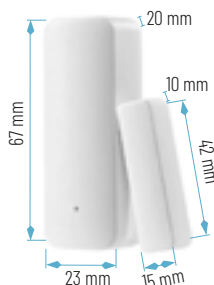

DEC-MAG-WIFI

DETECTOR MAGNETICO WIFI

Detector con contacto magnético, que te permite recibir mensajes en la APP en caso de intrusión, también te permite realizar funciones con la APP para poder actuar sobre otros dispositivos y así poder encender luces u otros dispositivos de disuasión.

2 pilas CR03 incluidas

Ref.	Acabado	P.V.
DEC-MAG-WIFI	Blanco	27,20 €