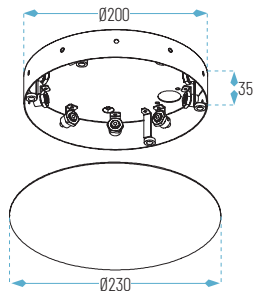

□ 01: Blanco

■ 19: Negro

SP-R

Después de elegir una base, elige cualquier combinación de lámparas Spinne hasta cubrir todos los cables de la base que necesites. Driver incluido con cada luminaria (ver en catálogo general).

Ref.	Medidas	Cables	Acabado	P.V.
SP-R-2-01	Ø120 x 30 mm	2	Blanco	Consultar
SP-R-2-19	Ø120 x 30 mm	2	Negro	Consultar
SP-R-6-01	Ø180 x 35 mm	6	Blanco	18,26 €
SP-R-6-19	Ø180 x 35 mm	6	Negro	18,26 €
SP-R-10-01	Ø220 x 35 mm	10	Blanco	24,50 €
SP-R-10-19	Ø220 x 35 mm	10	Negro	24,50 €