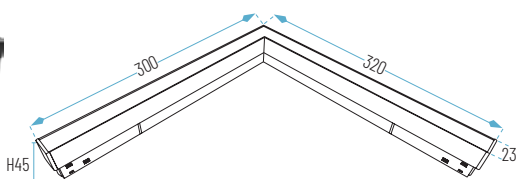

LUZ PARA ESQUINA HORIZONTAL

IP 20 **48V** **FF** **RoHS** **CE** **OSRAM 2835** **MAGNÉTICO** 300 x 320 x 23 mm **OPCIONES** **OPTION WiFi** **E**

☐ 01: Blanco arenado

☒ 19: Negro arenado

☐ Cálido

☐ Neutro

R13

Válido como unión de electricidad 48V entre carriles.

Ref.	Potencia	T.º Color	Acabado	P.V.
R13-01	20W	3K o 4K	Blanco Arenado	79,34 €
R13-19	20W	3K o 4K	Negro Arenado	79,34 €