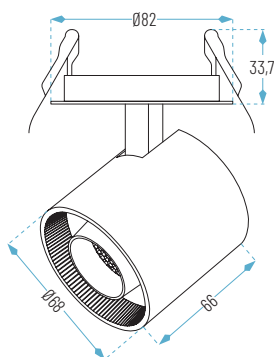

HERA-FE1-19-6W