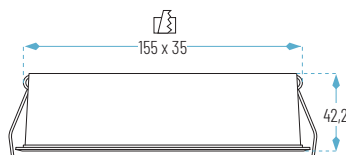

OPCIONES **12V/24V** **OPTION WiFi** **REG** **E**

OSRAM **CE** **RoHS** **IP 20** **UGR 15** **FP >0.5** **CRI >85**

5W: 69 x 40 x H42,2 mm
65 x 35

8W: 100 x 40 x H42,2 mm
95 x 35

12W: 160 x 40 x H42,2 mm
155 x 35

■ Negro mate

● Cálido

DOTS

Ref.	Potencia	T.ª Color	Acabado	lm	P.V.
DOTS-5W	5 W	3K	Negro mate	110 lm	17,56 €
DOTS-8W	8 W	3K	Negro mate	376 lm	21,10 €
DOTS-12W	12 W	3K	Negro mate	576 lm	28,96 €

Lúmenes chip:
DOTS-5W: 110 lm
DOTS-8W: 376 lm
DOTS-12W: 576 lm

DOTS-12W