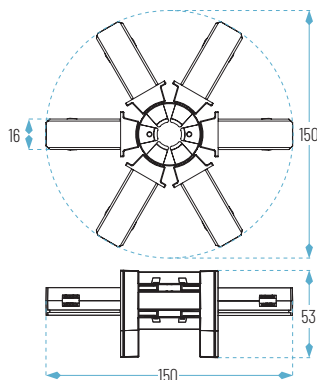

RUNION 360°

Ref.	Acabado	P.V.
RUNION-360°-01/2	Blanco	20,06 €
RUNION-360°-19/2	Negro	20,06 €
RUNION-360°-01/3	Blanco	24,36 €
RUNION-360°-19/3	Negro	24,36 €
RUNION-360°-01/4	Blanco	28,66 €
RUNION-360°-19/4	Negro	28,66 €
RUNION-360°-01/5	Blanco	32,96 €
RUNION-360°-19/5	Negro	32,96 €
RUNION-360°-01/6	Blanco	37,26 €
RUNION-360°-19/6	Negro	37,26 €