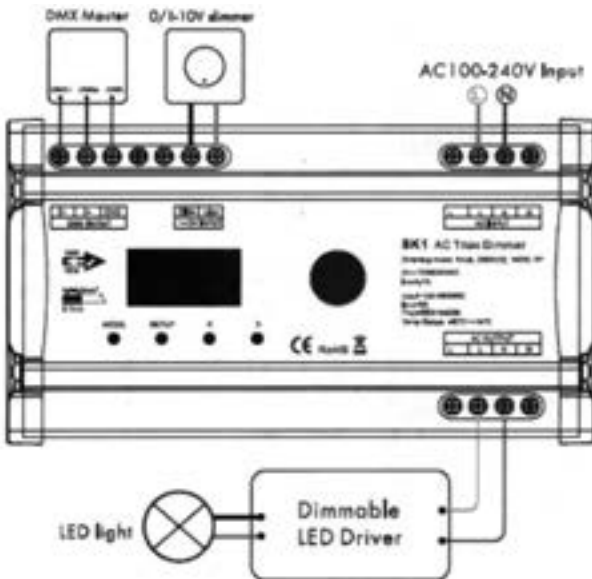

DMX512

CONTROLADOR DMX-0/1-10V PARA CARRIL DIN 1 SALIDA 1000W-220 VACTRIAC AC

- Módulo para carril Din con entrada DMX-0/10V y potenciómetro manual incluido
- Pantalla Oled para configuración de estado y modos
- 1 Entrada de AC y 1 Salida AC TRIAC 1000W carga máxima
- Modos de funcionamiento ajustables en Principio y Fin de Fase
- Mando RF (opcional) Ref.: MRFP-0/1-10V-RF-1 ZONA

Ref.	P.V.
DIM-TRIAC600-1400W-DMX-1-10V+RF	253,89 €

MANDO A DISTANCIA PASTILLA 0/1-10V

- Permite las funciones de ON/OFF y regulación de la pastilla
- RF 2,4gh con rango de 30 m al aire libre
- Botones con funciones preajustadas 10% 25% 50% 100% Flujo
- Función Noche y Opciones de 4 memorias