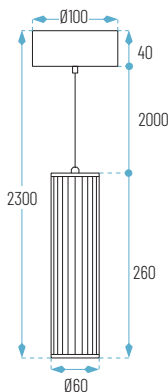

03. COLGANTES

CONALUX LED

LÁMPARA COLGANTE LED 360°

Ø60 x 260 x 2000 mm

■ N: Negro

■ RG: Oro Rosa

● Cálido

MODEL-C1-12W

Lúmenes chip: MODEL-C1-12W: 1550 lm

Lúmenes aplicación: MODEL-C1-12W: 1347 lm

Ref.	Tª Color	Acabado	P.V.
MODEL-C1-12W-N	3000K	Negro	69,48 €
MODEL-C1-12W-RG	3000K	Oro Rosa	69,48 €

Aplicques y baño