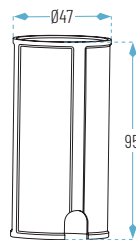

OPC. **OPTION**
WiFi **E**

LUGO-1W: Ø25 x 42 mm
Ø23

LUGO 2,5W: Ø55 x 82 mm
Ø47

Acero Inoxidable 316 L y Negro Arenado

Cálido

LUGO

Ref.	Potencia	Voltaje	Acabado	Ø	P.V.
LUGO-1W	1W	24V	23	25 mm	23,50 €
LUGO-2,5W	2,5W	24V	23	55 mm	47,75 €

Lúmenes chip: LUGO-1W: 64 lm
Lúmenes chip: LUGO-2,5W: 170 lm

Necesario driver externo