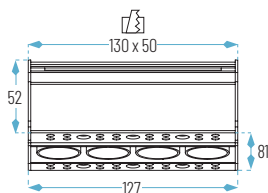

HERA SP 10W, 15W Y 20 W

Ref.	Potencia	T.^a Color	Acabado	Im	P.V.
HERA-SP-19-10W	10 W	3K	Negro	805 lm	53,14 €
HERA-SP-19-10W	10 W	4K	Negro	830 lm	53,14 €
HERA-SP-19-15W	15 W	3K	Negro	1330 lm	72,32 €
HERA-SP-19-15W	15 W	4K	Negro	1340 lm	72,32 €
HERA-SP-19-20W	20 W	3K	Negro	1850 lm	94,22 €
HERA-SP-19-20W	20 W	4K	Negro	1900 lm	94,22 €

HERA-SP-10W