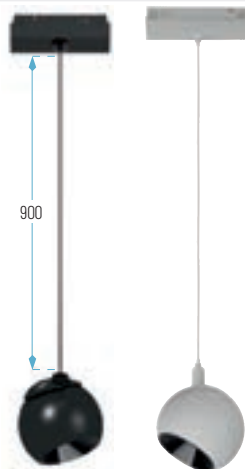

Ø100 x H100 mm

MAGNÉTICO

OSRAM

48V

CRI 90

IP 20

R7-12W BOLA

Lúmenes chip: 1300 lm
Lúmenes aplicación: 960 lm

Ref.	T.ª Color	Acabado	P.V.
R7-12W-01	3K o 4K	Blanco	57,34 €
R7-12W-19	3K o 4K	Negro	57,34 €

☐ 01: Blanco arenado

☒ 19: Negro arenado

☐ Cálido

☐ Neutro

Principal

Ø85 x H75 mm

MAGNÉTICO

OSRAM

48V

CRI 90

IP 20

R8-5W CAMPANA

Lúmenes chip: 700 lm
Lúmenes aplicación: 500 lm

Ref.	T.ª Color	Acabado	P.V.
R8-5W-01	3K o 4K	Blanco	48,44 €
R8-5W-19	3K o 4K	Negro	48,44 €