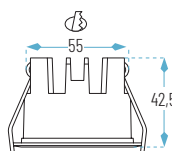

FOCO TÉCNICO DE EMPOTRAR

CRI >85 **FP >0.5** **UGR 15** **IP 20** **RoHS** **CE** **OSRAM**

OPCIONES **12V/24V** **OPTION Wi-Fi** **REG** **E**

■ Negro mate

● Cálido

3W: Ø40 x H32,1 mm
Ø35

4W: Ø55 x H43,1 mm
Ø50

8W: Ø61 x H42,5 mm
Ø55

15W: Ø80 x H55 mm
Ø75

DOTR

Ref.	Potencia	T.º Color	Acabado	lm	P.V.
DOTR-3W	3 W	3K	Negro mate	77 lm	11,26 €
DOTR-4W	4 W	3K	Negro mate	87 lm	13,16 €
DOTR-8W	8 W	3K	Negro mate	375 lm	18,00 €
DOTR-15W	15 W	3K	Negro mate	719 lm	32,66 €

Lúmenes chip:
DOTR-3W: 77 lm
DOTR-4W: 87 lm
DOTR-8W: 375 lm
DOTR-15W: 719 lm