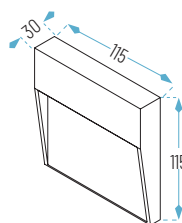

APLIQUE LED EXTERIOR

OSRAM

5W: 118 x 30 x 118 mm
10W: 198 x 30 x 198 mm

OPCIONES **OPTION Wi Fi** **E** **12V/24V**

- ☐ 01: Blanco
- ☒ 21: Gris Antracita
- ☐ Cálido

906

Ref.	Acabado	Potencia	P.V.
906-01-5W-3K	Blanco	5W	31,48 €
906-21-5W-3K	Gris Antracita	5W	31,48 €
906-01-10W-3K	Blanco	10W	41,48 €
906-21-10W-3K	Gris Antracita	10W	41,48 €

OSRAM

5W: 115 x 30 x 115 mm
10W: 200 x 30 x 200 mm

OPCIONES **OPTION Wi Fi** **E** **12V/24V**

- ☐ 01: Blanco
- ☒ 21: Gris Antracita
- ☐ Cálido

907

Ref.	Acabado	Potencia	P.V.
907-01-5W-3K	Blanco	5W	31,48 €
907-21-5W-3K	Gris Antracita	5W	31,48 €
907-01-10W-3K	Blanco	10W	41,48 €
907-21-10W-3K	Gris Antracita	10W	41,48 €