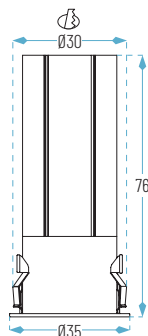

ESTELLA

Ref.	Potencia	T.^a Color	Acabado	lm	P.V.
ESTELLA-01-3W	3 W	3K o 4K	Blanco	239 lm	14,30 €
ESTELLA-19-3W	3 W	3K o 4K	Negro	239 lm	14,30 €
ESTELLA-01-5W	5 W	3K o 4K	Blanco	418 lm	21,80 €
ESTELLA-19-5W	5 W	3K o 4K	Negro	418 lm	21,80 €
ESTELLA-01-7W	7 W	3K o 4K	Blanco	606 lm	25,00 €
ESTELLA-19-7W	7 W	3K o 4K	Negro	606 lm	25,00 €