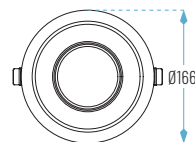

5098-40W

5098-60W