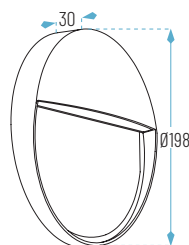

APLIQUE LED EXTERIOR

OSRAM

5W: 118 x 30 x 118 mm
10W: 198 x 30 x 198 mm

OPCIONES **OPTION Wi Fi** **E** **12V/24V**

- ☐ 01: Blanco
- ☒ 21: Gris Antracita
- ☐ Cálido

906

Ref.	Acabado	Potencia	P.V.
906-01-5W-3K	Blanco	5W	31,48 €
906-21-5W-3K	Gris Antracita	5W	31,48 €
906-01-10W-3K	Blanco	10W	41,48 €
906-21-10W-3K	Gris Antracita	10W	41,48 €

OSRAM

5W: 115 x 30 x 115 mm
10W: 200 x 30 x 200 mm

OPCIONES **OPTION Wi Fi** **E** **12V/24V**

- ☐ 01: Blanco
- ☒ 21: Gris Antracita
- ☐ Cálido

907

Ref.	Acabado	Potencia	P.V.
907-01-5W-3K	Blanco	5W	31,48 €
907-21-5W-3K	Gris Antracita	5W	31,48 €
907-01-10W-3K	Blanco	10W	41,48 €
907-21-10W-3K	Gris Antracita	10W	41,48 €