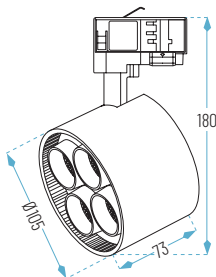

FOCO TRACK LIGHT

OSRAM

TL1: Ø68 x 66 mm
TL2: Ø105 x 73 mm

TL3: Ø135 x 76 mm

OPCIONES **OPTION WiFi**

■ 19: Negro

● Cálido

● Neutro

Principal

Opciones

Lúmenes chip: 456 lm
Lúmenes aplicación: 420 lm

Lúmenes chip: 2040 lm
Lúmenes aplicación: 1800 lm

Lúmenes chip: 3045 lm
Lúmenes aplicación: 2765 lm

HERA-TL

Ref.	T.ª Color	Acabado	P.V.
HERA-TL1-6W-19	3K o 4K	Negro	48,96 €
HERA-TL2-24W-19	3K o 4K	Negro	81,96 €
HERA-TL3-35W-19	3K o 4K	Negro	101,76 €

HERA

• Otros productos de la familia

Empotrar técnica

Superficie técnica