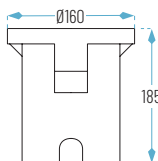

KIEV

Lúmenes chip: KIEV1-3W: 201 lm
Lúmenes chip: KIEV2-12W: 960 lm
Lúmenes chip: KIEV3-36W: 3060 lm

Ref.	Potencia	IK	Ángulo	Ø	P.V.
KIEV1-3W	3W	IK08	40°	95 mm	93,00 €
KIEV2-12W	12W	IK09	40°	173 mm	199,50 €
KIEV3-36W	36W	IK10	40°	250 mm	434,50 €

Driver incluido