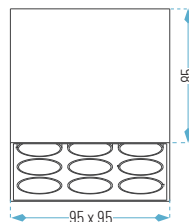

CRI >90 **FP >0.9** **IP 20** **RoHS** **CE** **UGR 10** **10W: 65 x 65 x H85 mm** **20W: 95 x 95 x H85 mm**

OPCIONES **12V/24V** **OPTION Wi-Fi** **REG** **E**

■ 19: Negro

● Cálido

● Neutro

Principal

Opciones

HERA-QS

Ref.	Potencia	T.ª Color	Ángulo	Acabado	P.V.
HERA-03-19-10W	10 W	3K o 4K	16°, 24° o 38°	Negro	46,76 €
HERA-04-19-20W	20 W	3K o 4K	16°, 24° o 38°	Negro	80,86 €

Lúmenes chip: 780 lm
Lúmenes aplicación: 710 lm

Lúmenes chip: 1700 lm
Lúmenes aplicación: 1460 lm

HERA

• Otros productos de la familia

Empotrar técnica