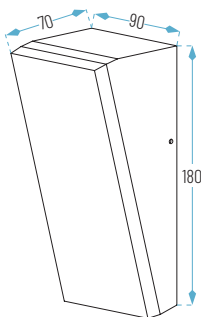

VERONA-10W

Lúmenes chip: VERONA-10W-3K: 2200 lm
Lúmenes aplicación: VERONA-10W-4K: 1585 lm

Ref.	T.^a de Color	Acabado	P.V.
VERONA-10W-01	3K o 4K	Blanco	45,50 €
VERONA-10W-21	3K o 4K	Gris Antracita	45,50 €