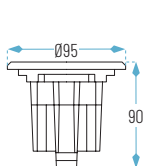

KIEV

Lúmenes chip: KIEV1-3W: 201 lm
Lúmenes chip: KIEV2-12W: 960 lm
Lúmenes chip: KIEV3-36W: 3060 lm

Ref.	Potencia	IK	Ángulo	Ø	P.V.
KIEV1-3W	3W	IK08	40°	95 mm	93,00 €
KIEV2-12W	12W	IK09	40°	173 mm	199,50 €
KIEV3-36W	36W	IK10	40°	250 mm	434,50 €

Driver incluido