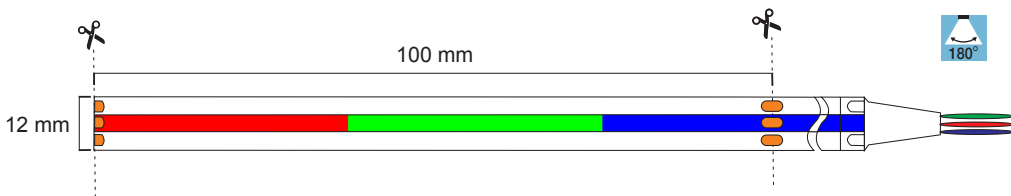

- ■ ■ PÍXEL

670 LEDs/metro	T.ª Color	lm/m	P.V. ● 10 m	P.V. ✂ 1m
COB-DIG-14W-IP20-24V	■ ■ ■ PÍXEL	1500 lm/m	143,60 €	19,00 €

P.V.

Manipulación: Soldadura + 1 metro de cable 13,00 €

Para mejorar la disipación debe utilizarse perfil o pletina de aluminio