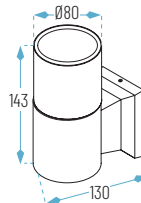

Ø80 x 130 x H143 mm

1x

**905-1 x GU10**

Ref.	Acabado		P.V.
905/1-01	Blanco	1 x GU10	<b>27,10 €</b>
905/1-21	Gris Antracita	1 x GU10	<b>27,10 €</b>

01: Blanco

21: Gris Antracita

OPCIONES **OPTION**  
**WiFi** **E**