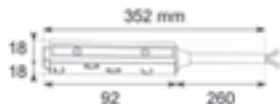

CONECTORES "R"

Ref.	Acabado	P.V.
R-CONEX-01	Blanco	7,74 €
R-CONEX-19	Negro	7,74 €