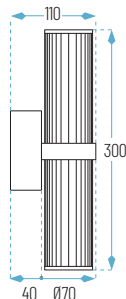

OPCIONES **12V/24V** OPCIÓN **WiFi** **REG** **E**

100 x 110 x 300 mm

CE **RoHS** **IP 20** **FP >0.7** **CRI 82**

MODEL-A-12W

Lúmenes chip: MODEL-A-12W: 1550 lm
Lúmenes aplicación: MODEL-A-12W: 1461 lm

- N: Negro
- RG: Oro Rosa
- Cálido

Ref.	Tª Color	Acabado	P.V.
MODEL-A-12W-N	3000K	Negro	95,10 €
MODEL-A-12W-RG	3000K	Oro Rosa	95,10 €