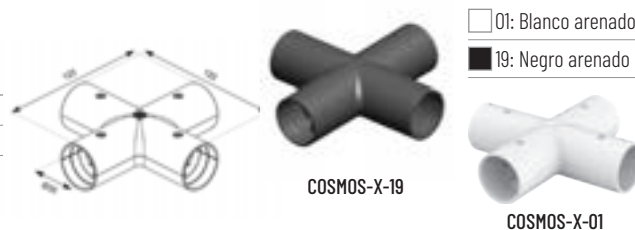

ACCESORIO UNIÓN EN X

Ref.	Acabado	P.V.
COSMOS-X-01	Blanco Arenado	13,00 €
COSMOS-X-19	Negro Arenado	13,00 €

☐ 01: Blanco arenado
☒ 19: Negro arenado