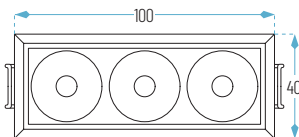

DOTS

Ref.	Potencia	T.ª Color	Acabado	lm	P.V.
DOTS-5W	5 W	3K	Negro mate	110 lm	17,56 €
DOTS-8W	8 W	3K	Negro mate	376 lm	21,10 €
DOTS-12W	12 W	3K	Negro mate	576 lm	28,96 €

Lúmenes chip:
DOTS-5W: 110 lm
DOTS-8W: 376 lm
DOTS-12W: 576 lm

DOTS-5W