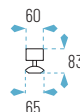

ATILA/P

Lúmenes chip: ATILA/P-43W-3K: 4100 lm
Lúmenes aplicación: ATILA/P-43W-4K: 3729 lm

Ref.	Tª Color	Acabado	P.V.
ATILA/P-43W	3000K o 4000K	Gris Cepillado	135,00 €

980 x 85 x H330 mm