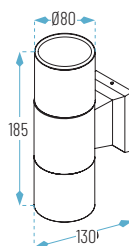

Ø80 x 130 x H185 mm

2x

**905-2 x GU10**

Ref.	Acabado		P.V.
905/2-01	Blanco	2 x GU10	<b>30,40 €</b>
905/2-21	Gris Antracita	2 x GU10	<b>30,40 €</b>

01: Blanco

21: Gris Antracita

APLIQUES LED

 OSRAM 180 x 90 x 86 mm