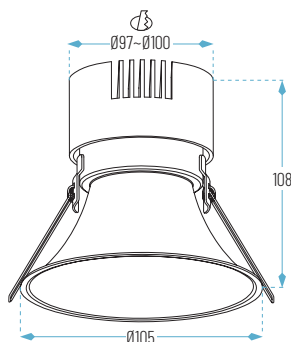

Lúmenes chip:  
TIRIS-15W: 1275 lm  
TIRIS-20W: 1960 lm

Lúmenes aplicación:  
TIRIS-15W: 1050 lm  
TIRIS-20W: 1720 lm