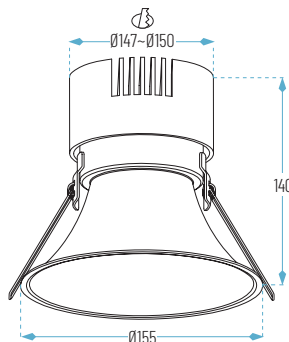

Lúmenes chip:  
TIRIS-15W: 1275 lm  
TIRIS-20W: 1960 lm

Lúmenes aplicación:  
TIRIS-15W: 1050 lm  
TIRIS-20W: 1720 lm