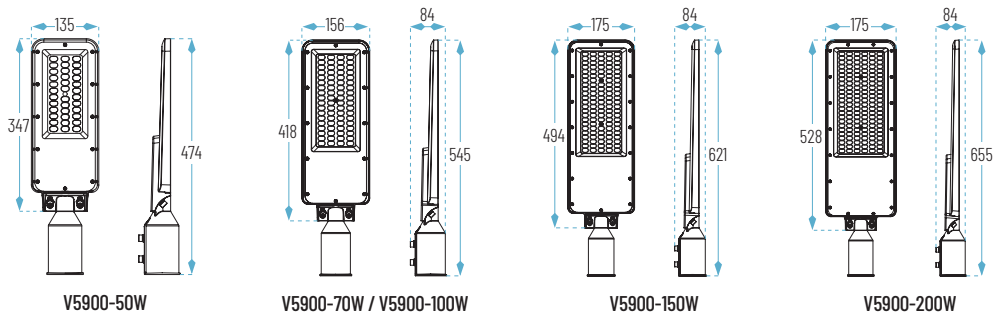

V5900 50W, 70W, 100W, 150W Y 200W

Ref.	Tª Color	lm	P.V.
V5900-50W	3K o 4K	6000 lm	46,02 €
V5900-70W	4K	8400 lm	63,06 €
V5900-100W	3K o 4K	12000 lm	69,35 €
V5900-150W	4K	18000 lm	98,01 €
V5900-200W	4K	24000 lm	119,84 €

Tamaño de pole: 30-60 mm