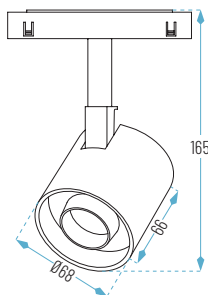

HERA

• Otros productos de la familia