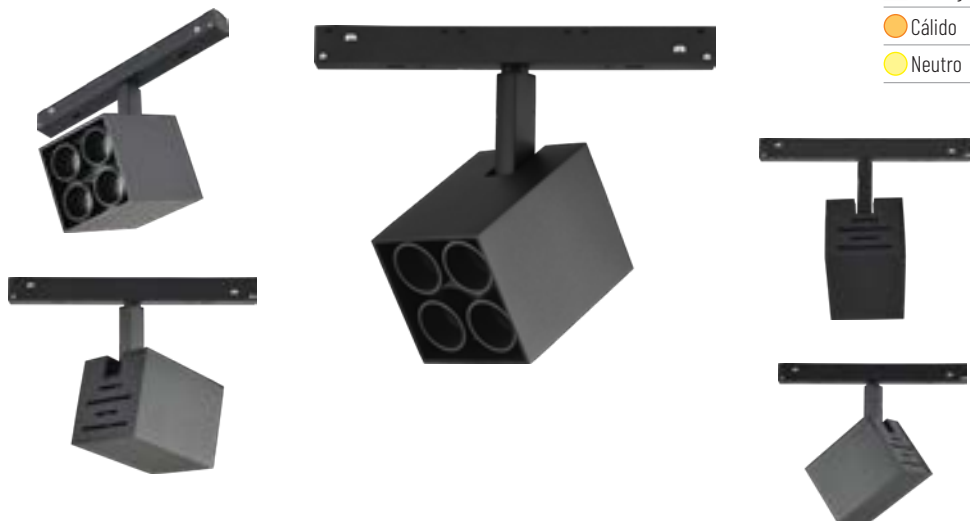

OPCIONES **OPTION**
WiFi **E**

66 x 66 x 80 mm

MAGNÉTICO

OSRAM

48V

CRI >90

IP 20

■ 19: Negro

● Cálido

● Neutro