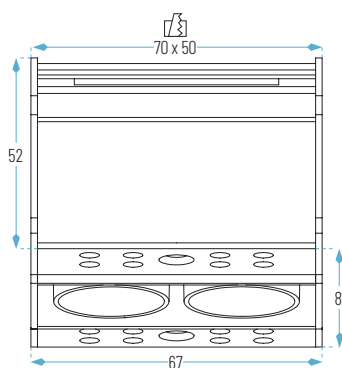

HERA-SP-5W