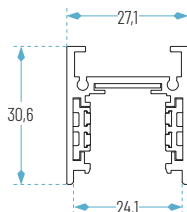

OPCIONES **OPTION** **WiFi** **E**

2000 x 27,1 x 30,6 mm

MAGNÉTICO

48V

☐ 01: Blanco

☒ 19: Negro

RAC MINI

•Tapas laterales incluidas

Ref.	Acabado	P.V.
RAC-MINI-01	Blanco	52,16 €
RAC-MINI-19	Negro	52,16 €

OPCIONES **OPTION** **WiFi** **E**

RM-H: 102 x 102 x 31 mm
RM-V: 104 x 104 x 27 mm

MAGNÉTICO

48V

ACCESORIOS RAC MINI

☐ 01: Blanco

☒ 19: Negro

Ref.	Acabado	P.V.
RM-H-01	Blanco	6,46 €
RM-H-19	Negro	6,46 €

Ref.	Acabado	P.V.
RM-V-01	Blanco	4,30 €
RM-V-19	Negro	4,30 €