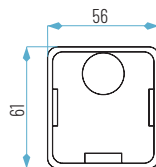

caja empotrar incluida