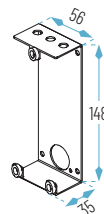

## BASES RECTANGULARES CABLE LATERAL SPINNE

01: Blanco

19: Negro

SP-S-1-01

SP-S-2-01

SP-S-1-19

SP-S-2-19