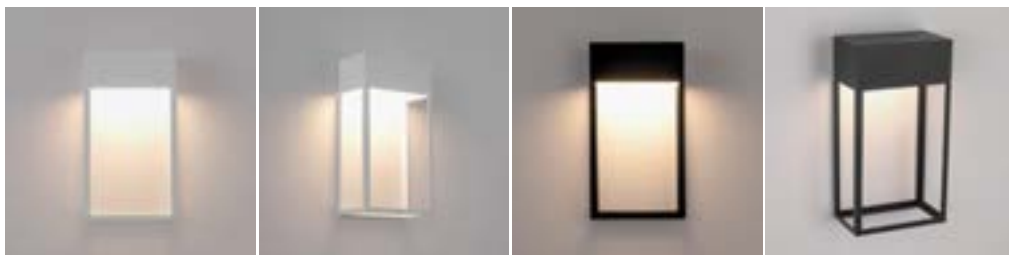

RAMBLA-20W

Lúmenes chip: RAMBLA-01-20W-3K: 2000 lm
Lúmenes chip: RAMBLA-01-20W-4K: 2000 lm
Lúmenes aplicación: RAMBLA-21-20W-3K: 1545 lm
Lúmenes aplicación: RAMBLA-21-20W-4K: 1560 lm

Ref.	T.º de Color	Acabado	P.V.
RAMBLA-01-20W	3K o 4K	Blanco	62,40 €
RAMBLA-21-20W	3K o 4K	Gris Antracita	62,40 €