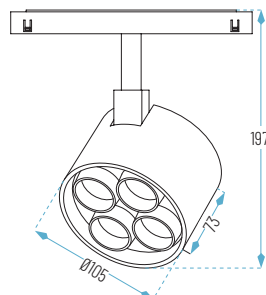

HERA

• Otros productos de la familia