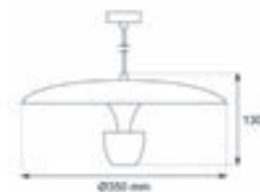

THULUM

Lúmenes aplicación:
THULUM-12W 3K: 1100 lm
THULUM-G-17W 3K: 1500 lm

Ref.	W	Acabado	P.V.
THULUM-01	12 W	Blanco	56,76 €
THULUM-19	12 W	Negro	56,76 €
THULUM-G-01	17 W	Blanco	87,12 €
THULUM-G-19	17 W	Negro	87,12 €