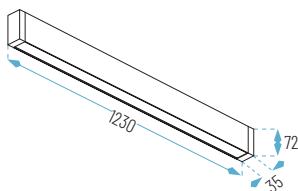

LED Y DRIVER **OSRAM**

28W: 663 x 35 x 72 mm
53W: 1196 x 35 x 72 mm

OPCIONES **WiFi**

□ 01: Blanco

■ 19: Negro

● Cálido

● Neutro

6019-28W (Producto completo, kit de montaje incluido)

- Emite luz hacia arriba 8W y hacia abajo 20W

6019 28W 3000K o 4000K	Acabado	P.V.
6019-28W-01	Blanco	146,00 €
6019-28W-19	Negro	146,00 €

Lúmenes chip: 6019-28W: 3300 lm
Lúmenes aplicación: 6019-28W: 2800 lm

6019-53W (Producto completo, kit de montaje incluido)

- Emite luz hacia arriba 15W y hacia abajo 38W

6019 53W 3000K o 4000K	Acabado	P.V.
6019-53W-01	Blanco	173,50 €
6019-53W-19	Negro	173,50 €

Lúmenes chip: 6019-53W: 5900 lm
Lúmenes aplicación: 6019-53W: 5300 lm