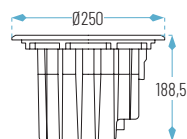

KIEV

Lúmenes chip: KIEV1-3W: 201 lm
Lúmenes chip: KIEV2-12W: 960 lm
Lúmenes chip: KIEV3-36W: 3060 lm

Ref.	Potencia	IK	Ángulo	Ø	P.V.
KIEV1-3W	3W	IK08	40°	95 mm	93,00 €
KIEV2-12W	12W	IK09	40°	173 mm	199,50 €
KIEV3-36W	36W	IK10	40°	250 mm	434,50 €

Driver incluido