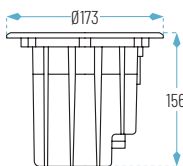

KIEV

Lúmenes chip: KIEV1-3W: 201 lm
Lúmenes chip: KIEV2-12W: 960 lm
Lúmenes chip: KIEV3-36W: 3060 lm

Ref.	Potencia	IK	Ángulo	Ø	P.V.
KIEV1-3W	3W	IK08	40°	95 mm	93,00 €
KIEV2-12W	12W	IK09	40°	173 mm	199,50 €
KIEV3-36W	36W	IK10	40°	250 mm	434,50 €

Driver incluido