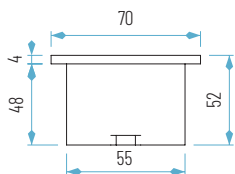

caja empotrar incluida