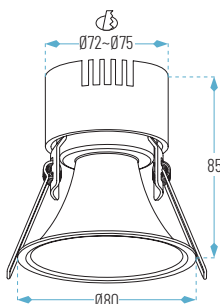

TIRIS 8W Y 10W

Ref.	Potencia	T.ª Color	Acabado	lm	P.V.
TIRIS-01-8W	8 W	3K o 4K	Blanco	480 lm	33,56 €
TIRIS-19-8W	8 W	3K o 4K	Negro	480 lm	33,56 €
TIRIS-01-10W	10 W	3K o 4K	Blanco	600 lm	41,04 €
TIRIS-19-10W	10 W	3K o 4K	Negro	600 lm	41,04 €

Lúmenes chip:
TIRIS-8W: 600 lm
TIRIS-10W: 760 lm

Lúmenes aplicación:
TIRIS-8W: 480 lm
TIRIS-10W: 600 lm