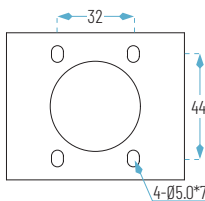

- ☐ 01: Blanco
- ☒ 21: Gris Antracita
- ☐ Cálido
- ☐ RGB DMX

Es necesario un controlador adecuado para hacer funcionar Window RGB