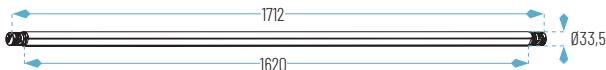

COSMOS2-45W

COSMOS2-15W-01

Lúmenes chip:
COSMOS2-30W: 1950 lm
COSMOS2-60W: 3900 lm
COSMOS2-90W: 5850 lm
Lúmenes aplicación:
COSMOS2-30W: 900 lm
COSMOS2-60W: 1800 lm
COSMOS2-90W: 2700 lm