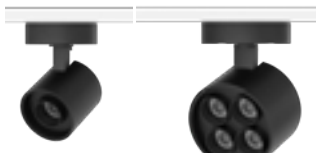

Empotrar técnica

Superficie técnica

HERA-FS1-19-6W

HERA-FS2-19-24W

HERA-R1-19-24W

HERA-R2-19-35W