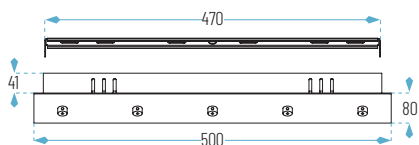

SP-STECHO-5-19