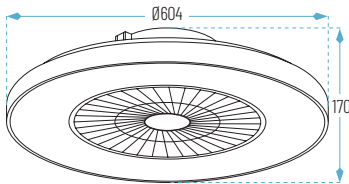

VENTILADOR / PLAFÓN

Ø604 x 170 mm

- ☐ 01: Blanco
- ☒ 19: Negro
- ☐ ☐ ☐ CDC