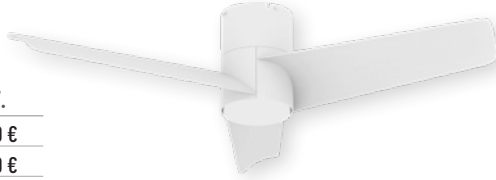

VENTILADOR / PLAFÓN

Ø1310 x 285 mm

CANARIAS 56W

□ 01: Blanco

■ 19: Negro

● CDC

Lúmenes chip: CANARIAS-56W: 2273 lm

Ref.	Acabado	P.V.
CANARIAS-01	Blanco	179,90 €
CANARIAS-19	Negro	179,90 €