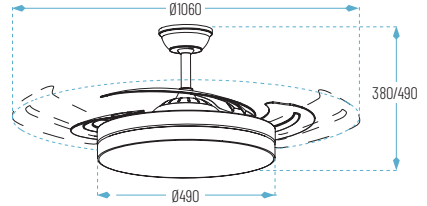

VENTILADOR / Plafón de aspas desplegables

☐ 01: Blanco

TAHITÍ 72W RGB

Lúmenes chip: TAHITÍ-72W: 3400 lm

Ref.	Acabado	P.V.
TAHITÍ-01-RGB	Blanco	159,90 €

☐ 01: Blanco

TAHITÍ - MINI

Lúmenes chip: TAHITÍ-36W: 3200 lm

Ref.	Acabado	P.V.
TAHITÍ-MINI-01	Blanco	149,90 €

Velocidad	Potencia	RPM	Flujo de aire	Nivel de sonido
1	5,4 W	188 rpm	5971,985 m³/h	32 dB
2	8 W	205 rpm	6537,752 m³/h	34 dB
3	10,6 W	231 rpm	7737,246 m³/h	36 dB
4	14,1 W	257 rpm	8649,609 m³/h	38 dB
5	18,7 W	283 rpm	9560,273 m³/h	40 dB
6	24,9 W	308 rpm	10295,94 m³/h	42 dB

TAHITÍ 36W RGB Y TAHITÍ MINI

DC Motor DC	 2 tamaños de tija (15 y 25cm) incluidos	Consumo máximo Led 36 W Motor 24,4 W	 6 Velocidades	 Modo Inverso	 Control de apagado 2h	 Memoria de interruptor	 Aspas retráctiles