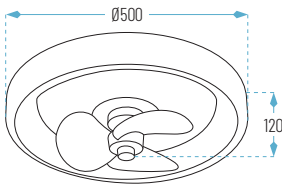

<p>DC Motor DC</p>	<p>2 tamaños de tija (15 y 25cm) incluidos</p>	<p>Consumo máximo Led 36 W Motor 25,2 W</p>	<p>6 Velocidades</p>	<p>Modo Inverso</p>	<p>Control de apagado 2h</p>	<p>Memoria de interruptor</p>	<p>Aspas retráctiles</p>
-------------------------------	--	---	----------------------	---------------------	------------------------------	-------------------------------	--------------------------

VENTILADOR / PLAFÓN

Ø500 x 120 mm

C: Café

G: Gris

N: Negro

CDC
doble (3K+6K,
4K+4K, 6K+3K)

IBIZA 48W

Lúmenes chip: IBIZA-48W: 2900 lm