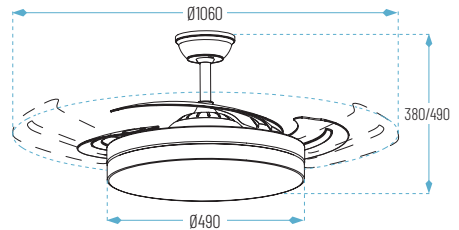

<p>DC Motor DC</p>	<p>2 tamaños de tija (15 y 25cm) incluidos</p>	<p>Consumo máximo Led 36 W Motor 25,2 W</p>	<p>6 Velocidades</p>	<p>Modo Inverso</p>	<p>Control de apagado 2h</p>	<p>Memoria de interruptor</p>	<p>Aspas retráctiles</p>
-------------------------------	--	---	----------------------	---------------------	------------------------------	-------------------------------	--------------------------