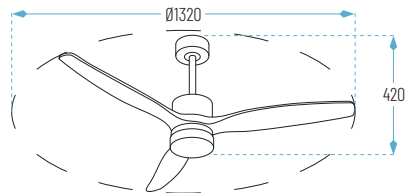

VENTILADOR / PLAFÓN

Ø1320 x 420 mm

COPENHAGUE 56W

02: Níquel y Roble

CDC

Lúmenes chip: COPENHAGUE-56W: 2386 lm

Ref.	Acabado	P.V.
COPENHAGUE-02	Níquel y Roble	189,90 €

Velocidad	Potencia	RPM	Flujo de aire	Nivel de sonido
1	13,8 W	150 rpm	5266,9 m ³ /h	10 dB
2	16,2 W	198 rpm	6116,4 m ³ /h	13 dB
3	18,3 W	220 rpm	6779,01 m ³ /h	20 dB
4	21,8 W	245 rpm	8325,1 m ³ /h	24 dB
5	27,2 W	283 rpm	10024,1 m ³ /h	29 dB
6	32,2 W	308 rpm	12232,8 m ³ /h	35 dB