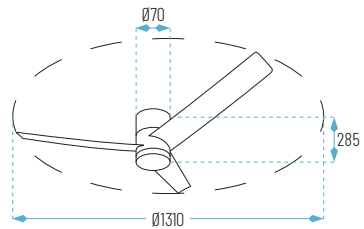

DC Motor DC	Consumo máximo Led 20 W Motor 35 W	 6 Velocidades	 Modo Inverso	 Control de apagado 2h	 Memoria de configuración	 Luz nocturna