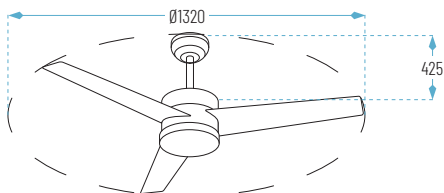

DC Motor DC	Consumo máximo Led 20 W Motor 35 W	 6 Velocidades	 Modo Inverso	 Control de apagado 2h	 Memoria de configuración	 Luz nocturna